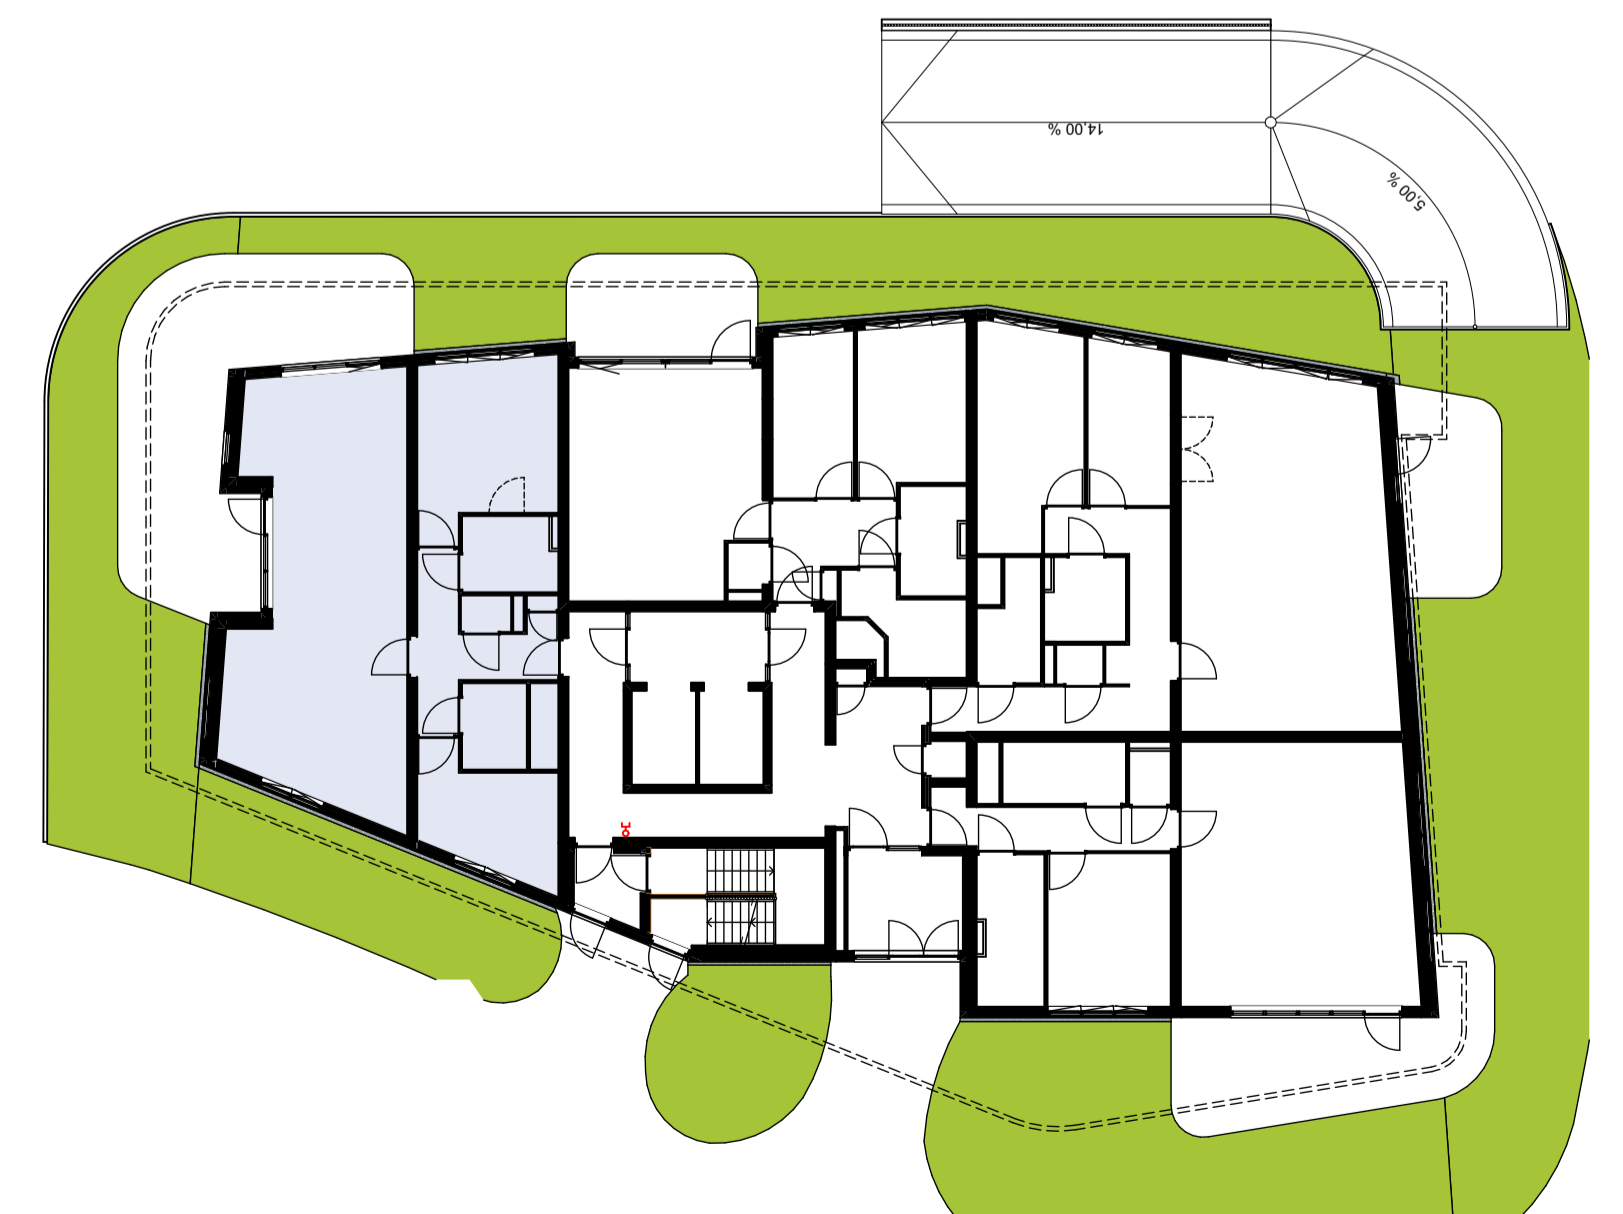

Vermogenscodelijst

Vermogenscode	Omschrijving
WA	Wasmachine
WD	Wasdroger

BEGANE GROND