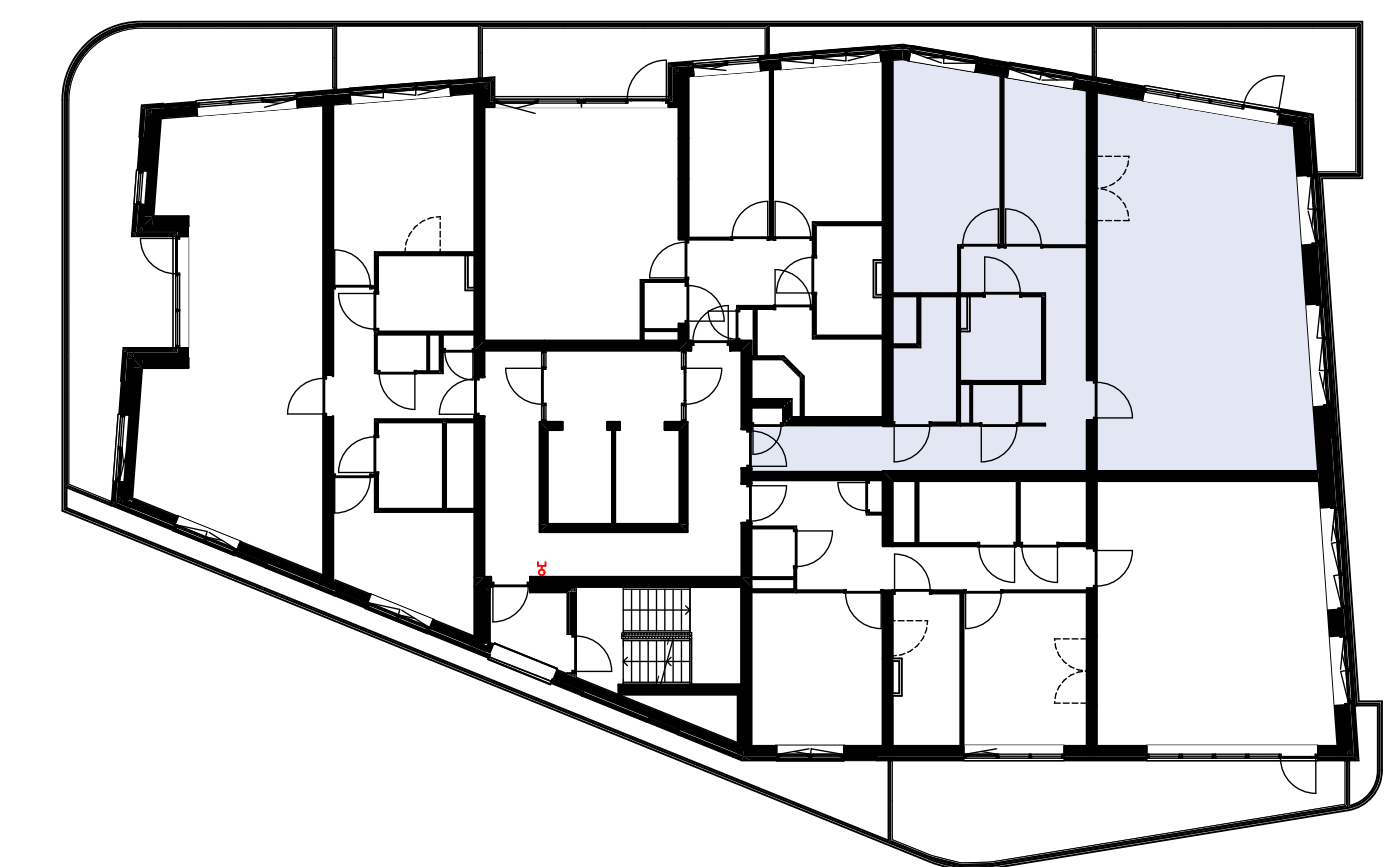

Vermogenscodelijst

Vermogenscode	Omschrijving
WA	Wasmachine
WD	Wasdroger

EERSTE VERDIEPING