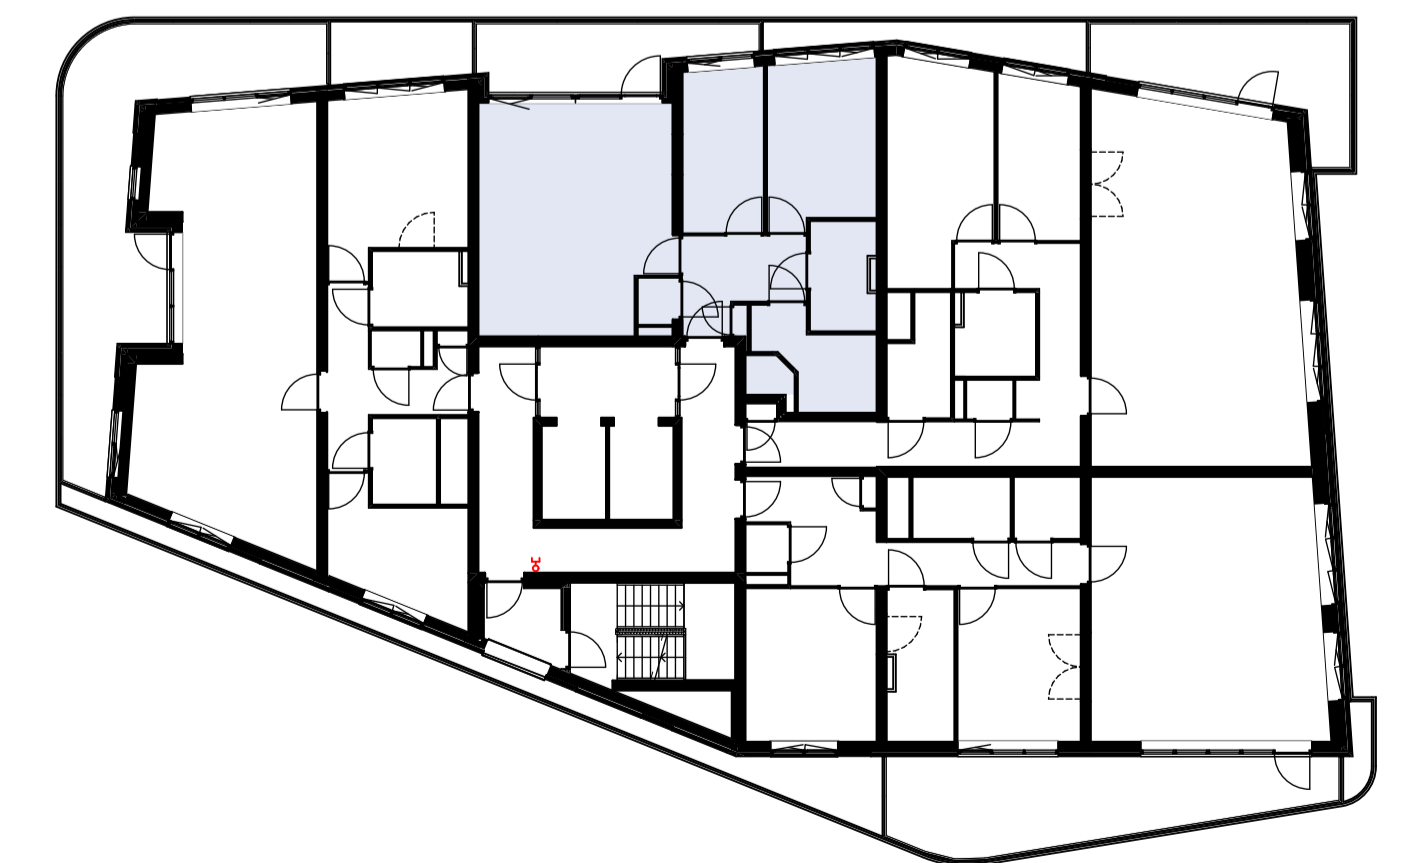

Vermogenscodelijst

Vermogenscode	Omschrijving
WA	Wasmachine
WD	Wasdroger

EERSTE VERDIEPING