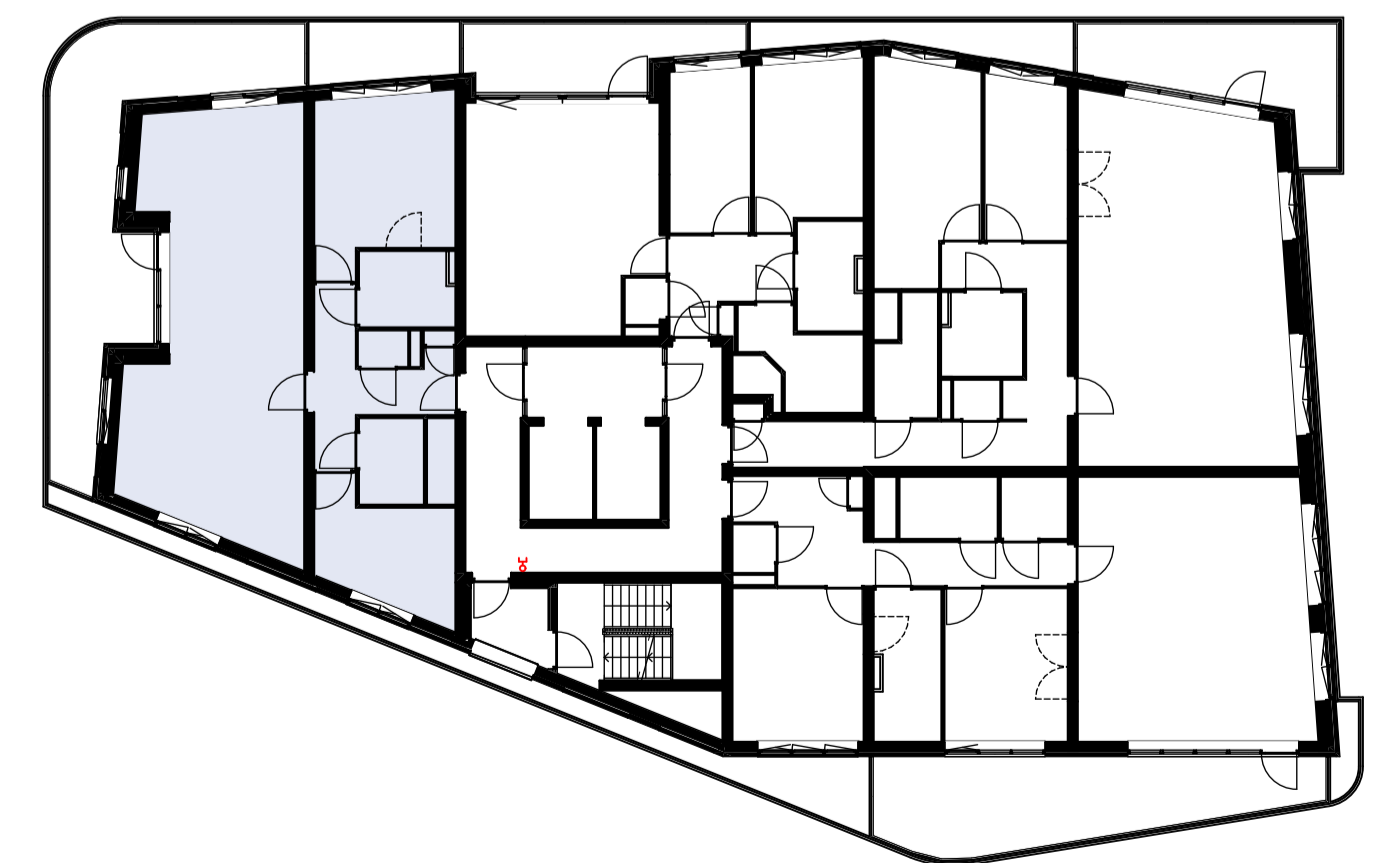

Vermogenscodelijst

Vermogenscode	Omschrijving
WA	Wasmachine
WD	Wasdroger

TWEDE VERDIEPING