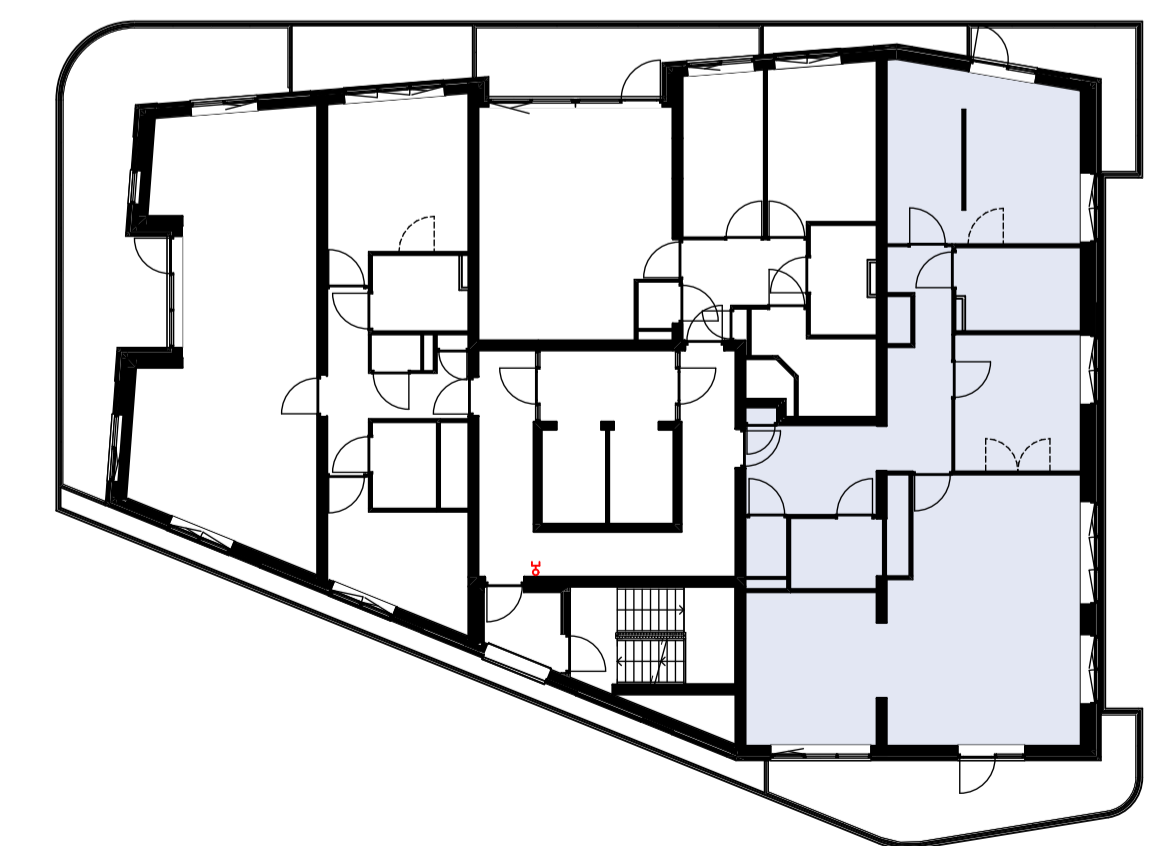

Vermogenscodelijst

Vermogenscode	Omschrijving
WA	Wasmachine
WD	Wasdroger

ZESDE VERDIEPING