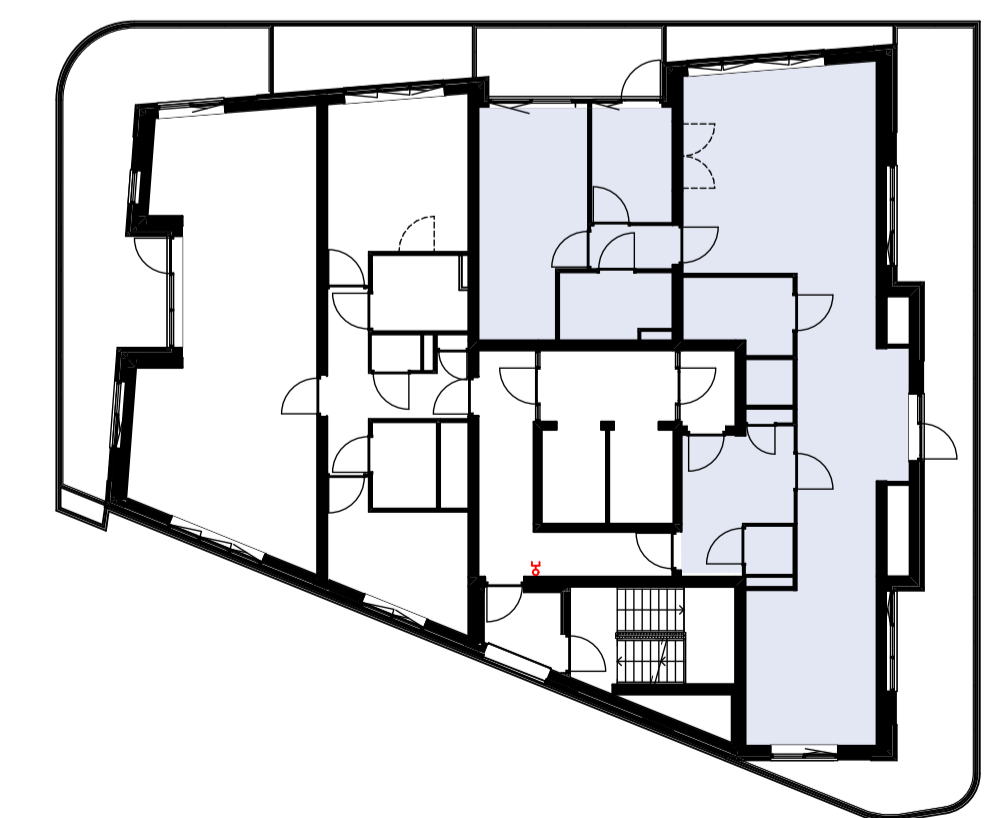

Vermogenscodelijst

Vermogenscode	Omschrijving
WA	Wasmachine
WD	Wasdroger

NEGENDE VERDIEPING