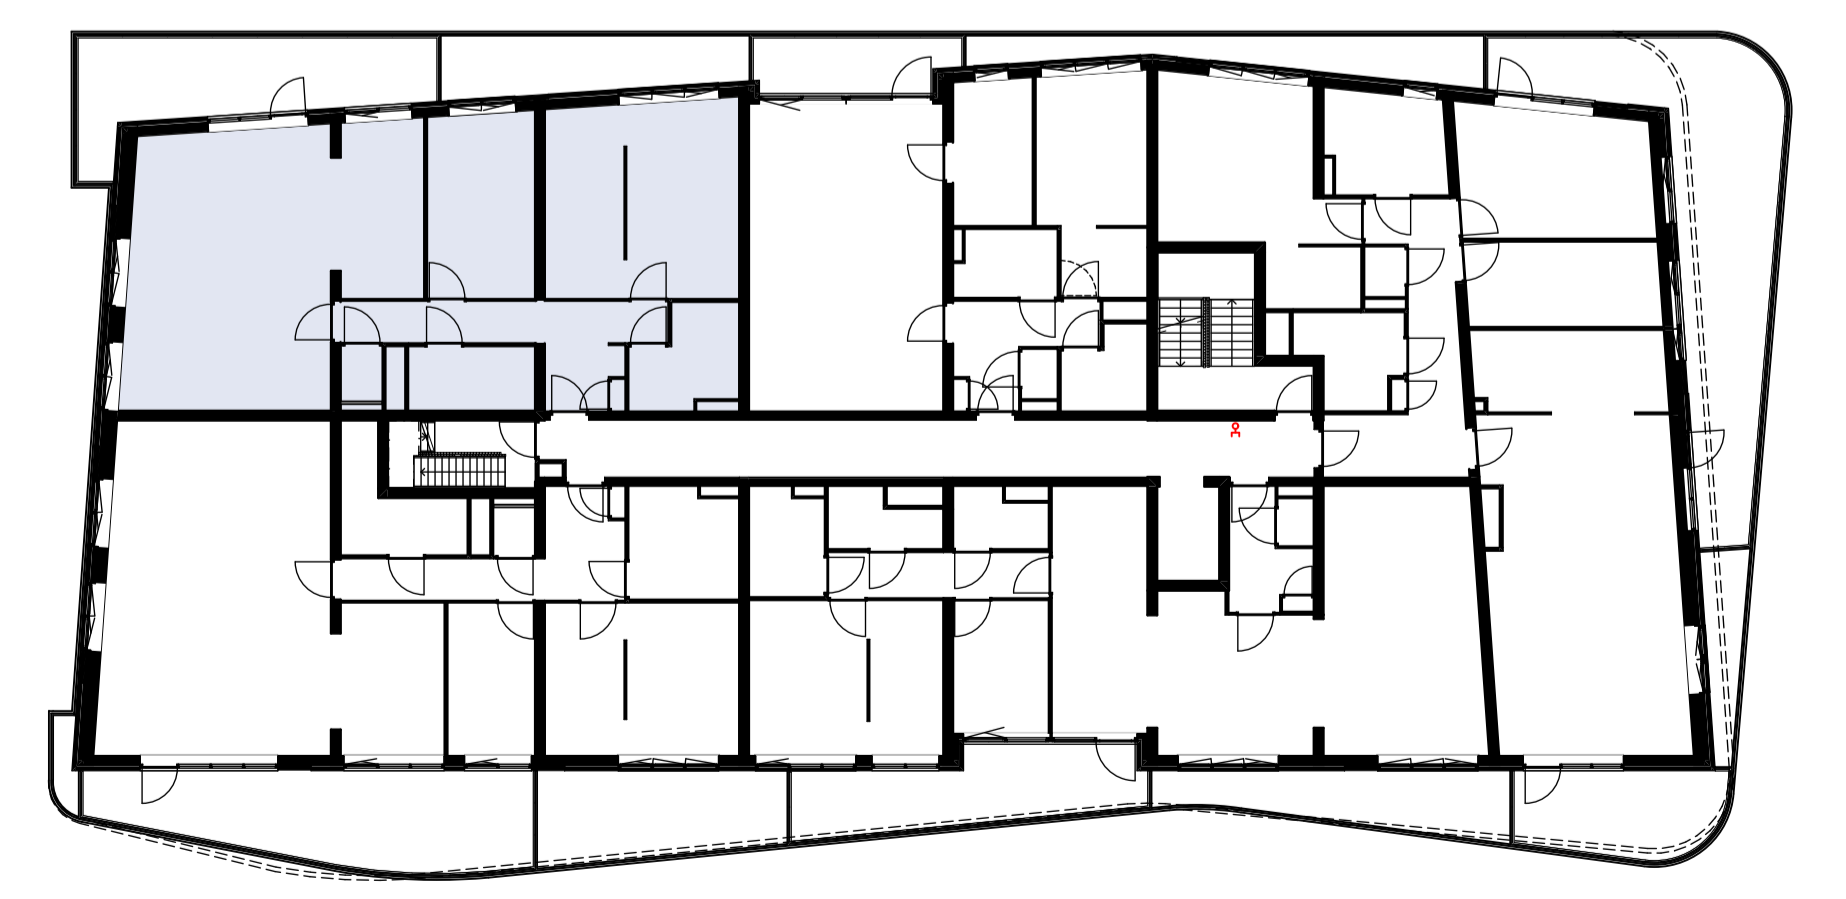

Vermogenscodelijst

Vermogenscode	Omschrijving
WA	Wasmachine
WD	Wasdroger

03 DERDE VERDIEPING