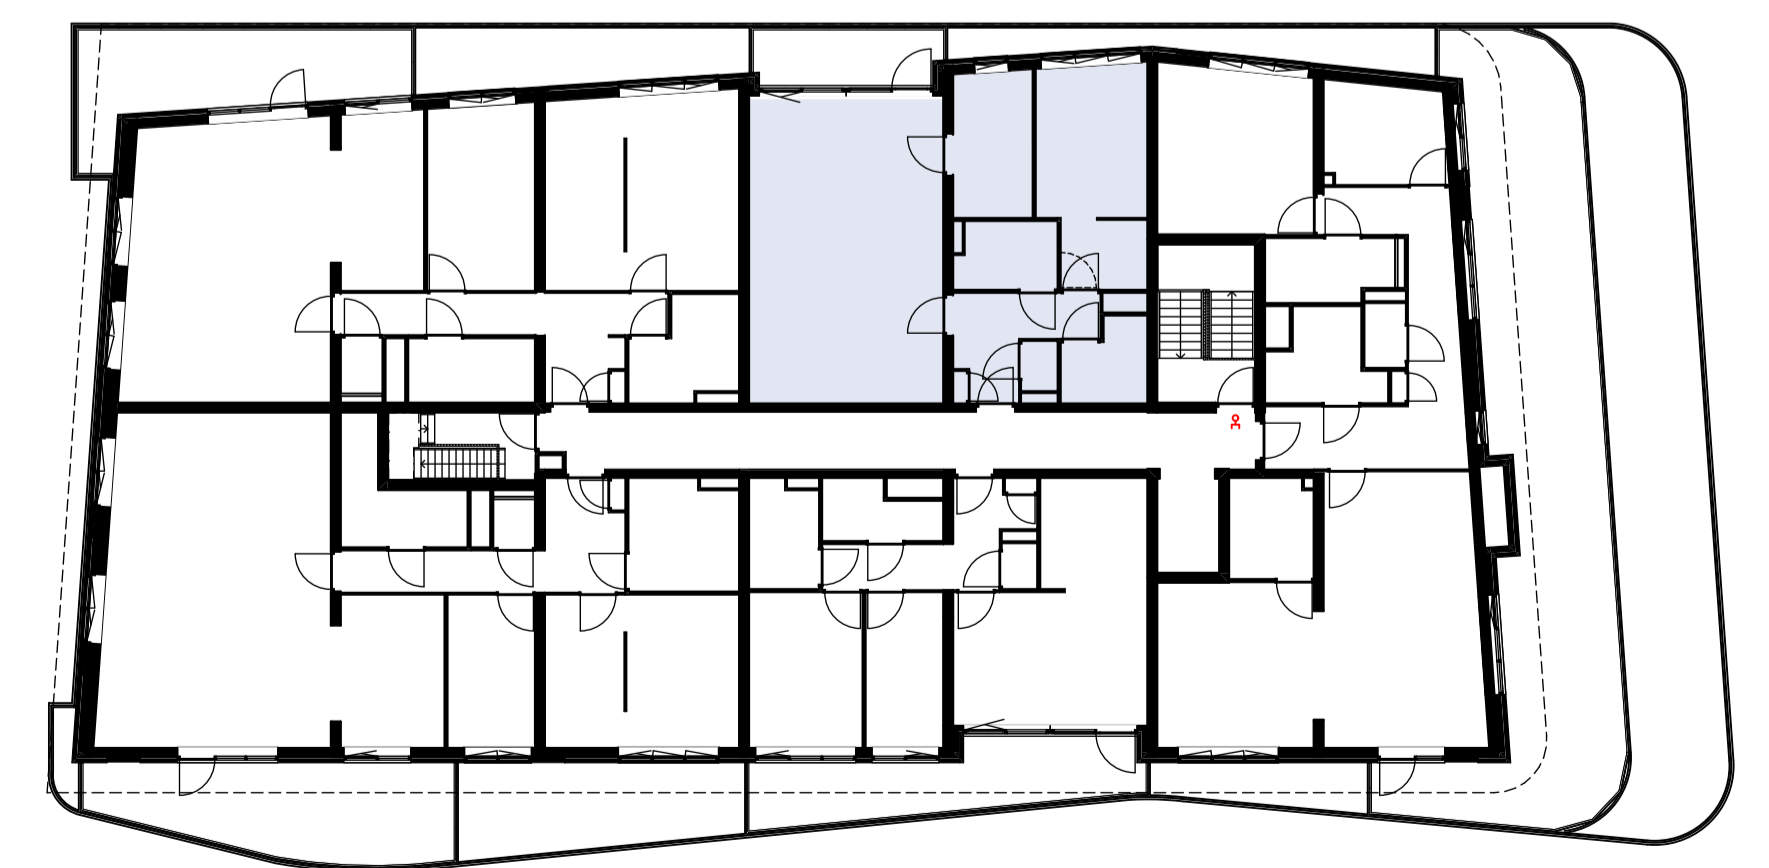

Materialenlijst

Gevelsteen	
Gevelsteen verticaal	
HSB wand	
Gevelstuc op isolatie	
Cellenbeton G4/600 100mm	
Cellenbeton G5/800 100mm	
Cellenbeton G4/600 70mm	
Prefab beton	
Beton ihwg	
Isolatie	

Symbolenlijst

Symbol	Omschrijving
↑	Aanluitpunt loos
○	Aanluitpunt t.b.v. wand verlichting
⊕	Bel schel
⊙	Beldrukker
⊗	Centraaldoos
Y	Contactdoos 1-voudig met beschermingscontact
YY	Contactdoos 2-voudig met beschermingscontact in 2 inbouwdozen
⊚	Contactdoos 2-voudig met beschermingscontact, waterdicht
⊞	Intercom post
⊞	Melder, rook, optisch
⊞	Schakelaar, enkel polig
X	Schakelaar, kruis-
⊞	Schakelaar, wissel-
⊞	Thermostaat
⊞	Verdeelinrichting
⊞	Wandcontactdoos 2-voudig met beschermingscontact, H150 / opbouw

Vermogenscodelijst

Vermogenscode	Omschrijving
WA	Wasmachine
WD	Wasdroger

04 VIERDE VERDIEPING