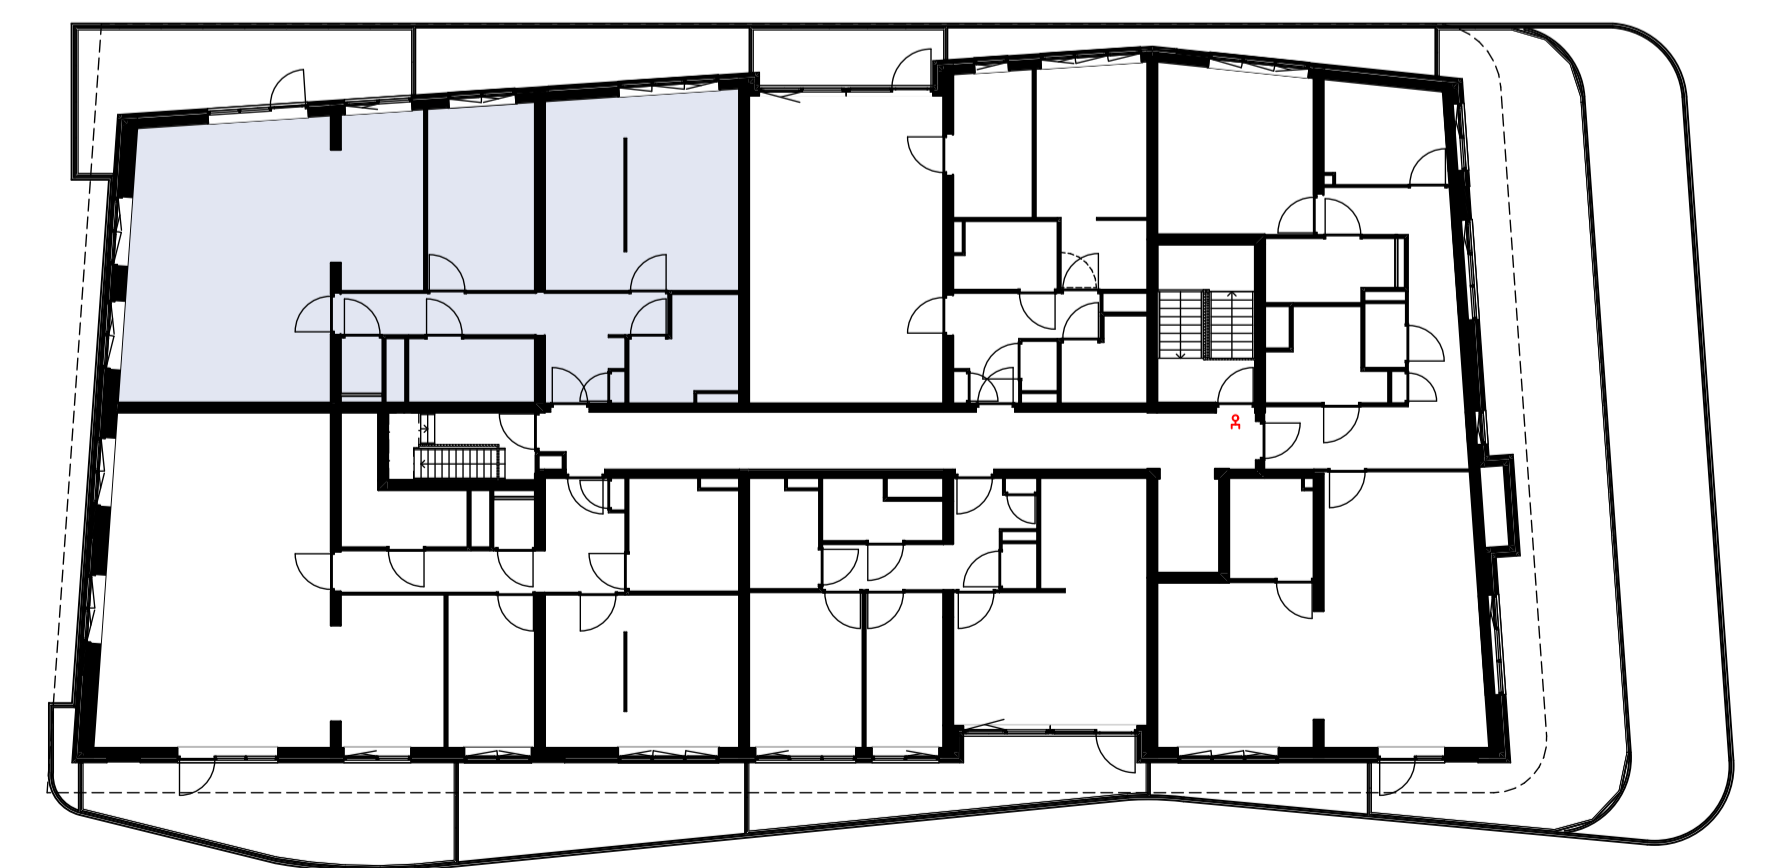

Materialenlijst

Gevelsteen	
Gevelsteen verticaal	
HSB wand	
Gevelstuc op isolatie	
Cellenbeton G4/600 100mm	
Cellenbeton G5/800 100mm	
Cellenbeton G4/600 70mm	
Prefab beton	
Beton ihwg	
Isolatie	

Symbolenlijst

Symbol	Omschrijving
↑	Aanstluitpunt loos
○	Aanstluitpunt t.b.v. wand verlichting
⌂	Bel schel
⊕	Beldrukker
⊗	Centraaldoos
Y	Contactdoos 1-voudig met beschermingscontact
YY	Contactdoos 2-voudig met beschermingscontact in 2 inbouwdozen
⌘	Contactdoos 2-voudig met beschermingscontact, waterdicht
Ⓜ	Intercom post
Ⓜ	Melder, rook, optisch
⌘	Schakelaar, enkel polig
X	Schakelaar, kruis-
⌘	Schakelaar, wissel-
⊕	Thermostaat
Ⓜ	Verdeelinrichting
⌘	Wandcontactdoos 2-voudig met beschermingscontact, H150 / opbouw

Vermogenscodelijst

Vermogenscode	Omschrijving
WA	Wasmachine
WD	Wasdroger

04 VIERDE VERDIEPING