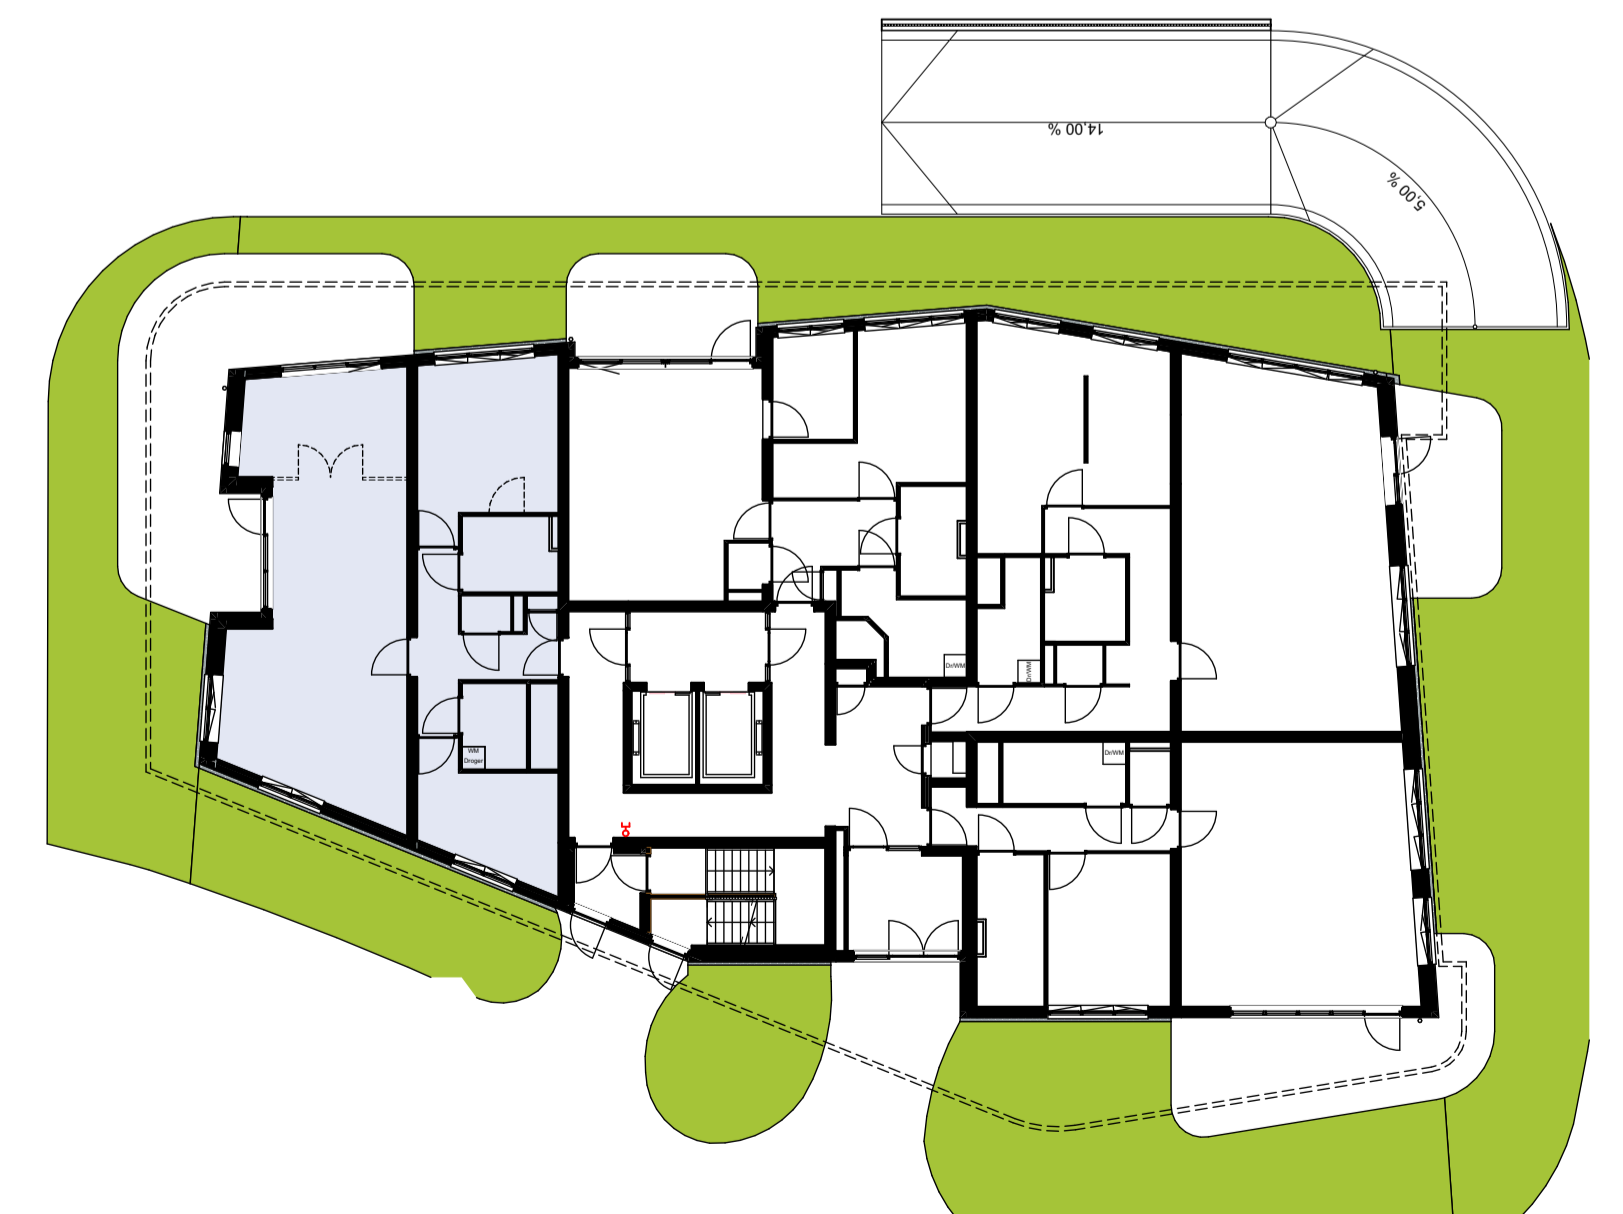

Materialenlijst

Gevelsteen	
Gevelsteen verticaal	
HSB wand	
Gevelstuc op isolatie	
Cellenbeton G4/600 100mm	
Cellenbeton G5/800 100mm	
Cellenbeton G4/600 70mm	
Prefab beton	
Beton ihwg	
Isolatie	

Symbolenlijst

Symbol	Omschrijving
↑	Aanluitpunt loos
○	Aanluitpunt tbv wand verlichting
⊕	Bel schel
⊙	Beldrukker
⊗	Centraaldoos
Y	Contactdoos 1-voudig met beschermingscontact
YY	Contactdoos 2-voudig met beschermingscontact in 2 inbouwdozen
⊕	Contactdoos 2-voudig met beschermingscontact, waterdicht
⊕	Intercom post
⊕	Melder, rook, optisch
⊕	Schakelaar, enkel polig
X	Schakelaar, kruis-
⊕	Schakelaar, wissel-
⊕	Thermostaat
⊕	Verdeelinrichting
⊕	Wandcontactdoos 2-voudig met beschermingscontact, H150 / opbouw

Vermogenscodelijst

Vermogenscode	Omschrijving
WA	Wasmachine
WD	Wasdroger

BEGANE GROND