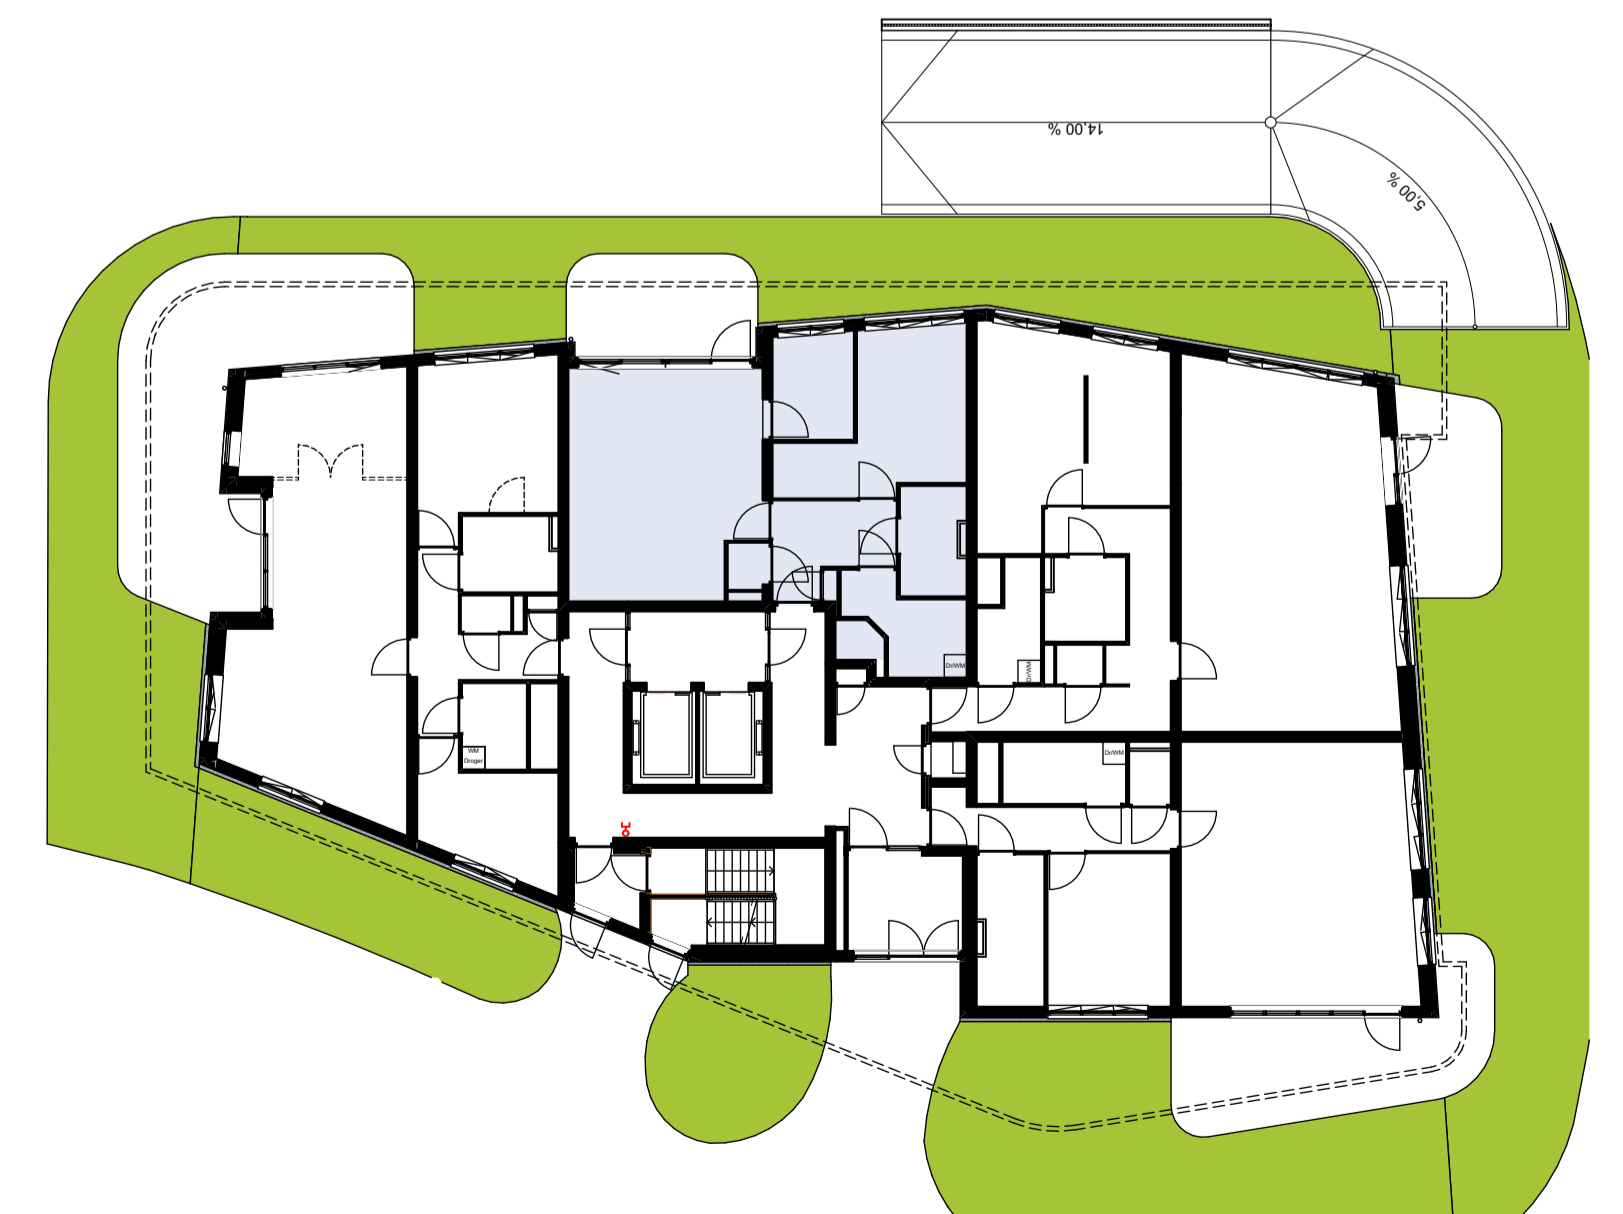

Materialenlijst

Gevelsteen	
Gevelsteen verticaal	
HSB wand	
Gevelstuc op isolatie	
Cellenbeton G4/600 100mm	
Cellenbeton G5/800 100mm	
Cellenbeton G4/600 70mm	
Prefab beton	
Beton ihwg	
Isolatie	

Symbolenlijst

Symbol	Omschrijving
	Aanstluitpunt loos
	Aanstluitpunt tbv wand verlichting
	Bel schel
	Beldrukker
	Centraaldoos
	Contactdoos 1-voudig met beschermingscontact
	Contactdoos 2-voudig met beschermingscontact in 2 inbouwdozen
	Contactdoos 2-voudig met beschermingscontact, waterdicht
	Intercom post
	Melder, rook, optisch
	Schakelaar, enkel polig
	Schakelaar, kruis-
	Schakelaar, wissel-
	Thermostaat
	Verdeelinrichting
	Wandcontactdoos 2-voudig met beschermingscontact, H150 / opbouw

Vermogenscodelijst

Vermogenscode	Omschrijving
WA	Wasmachine
WD	Wasdroger

BEGANE GROND