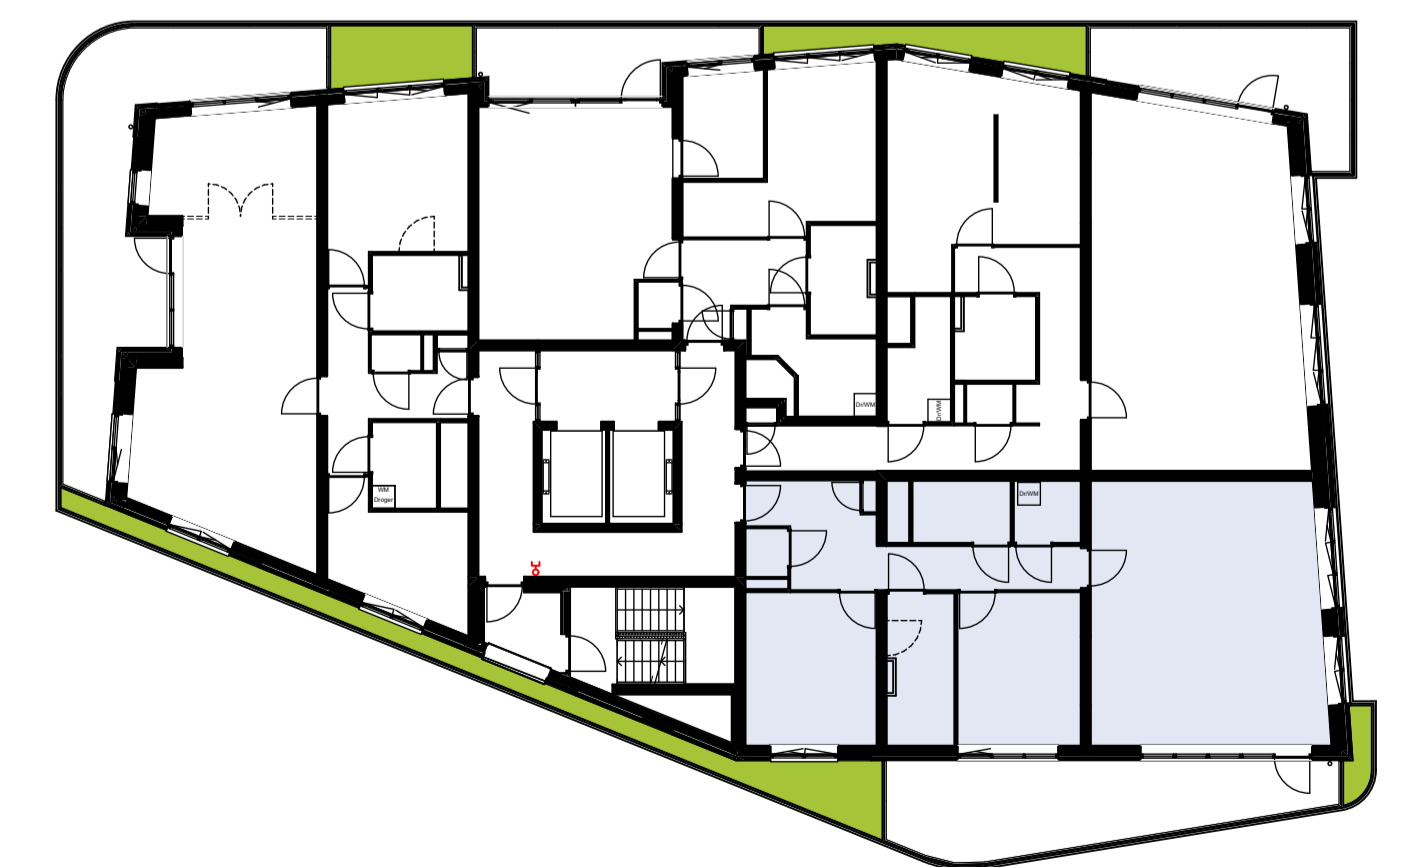

Vermogenscodelijst

Vermogenscode	Omschrijving
WA	Wasmachine
WD	Wasdroger

EERSTE VERDIEPING