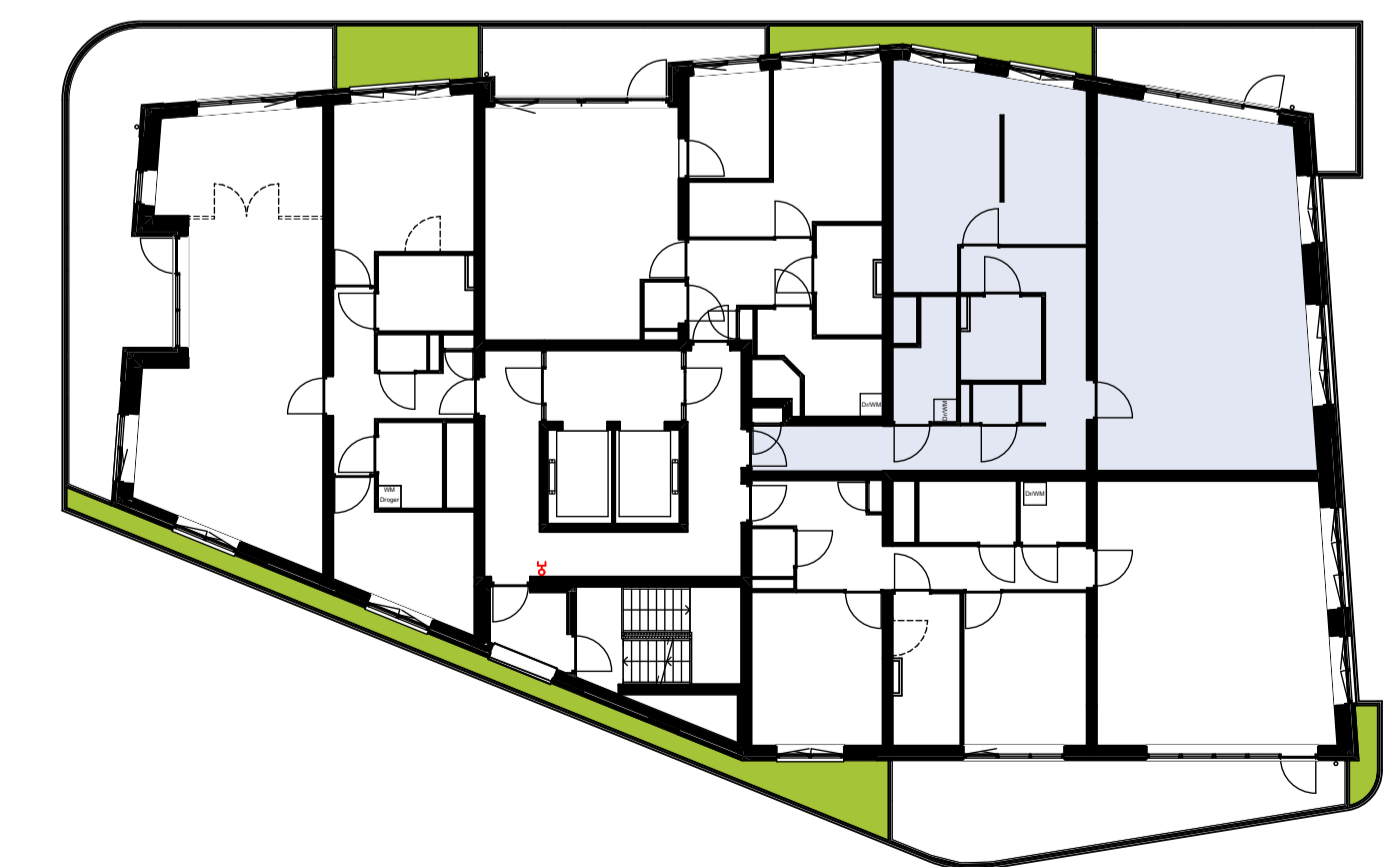

Vermogenscodelijst

Vermogenscode	Omschrijving
WA	Wasmachine
WD	Wasdroger

EERSTE VERDIEPING