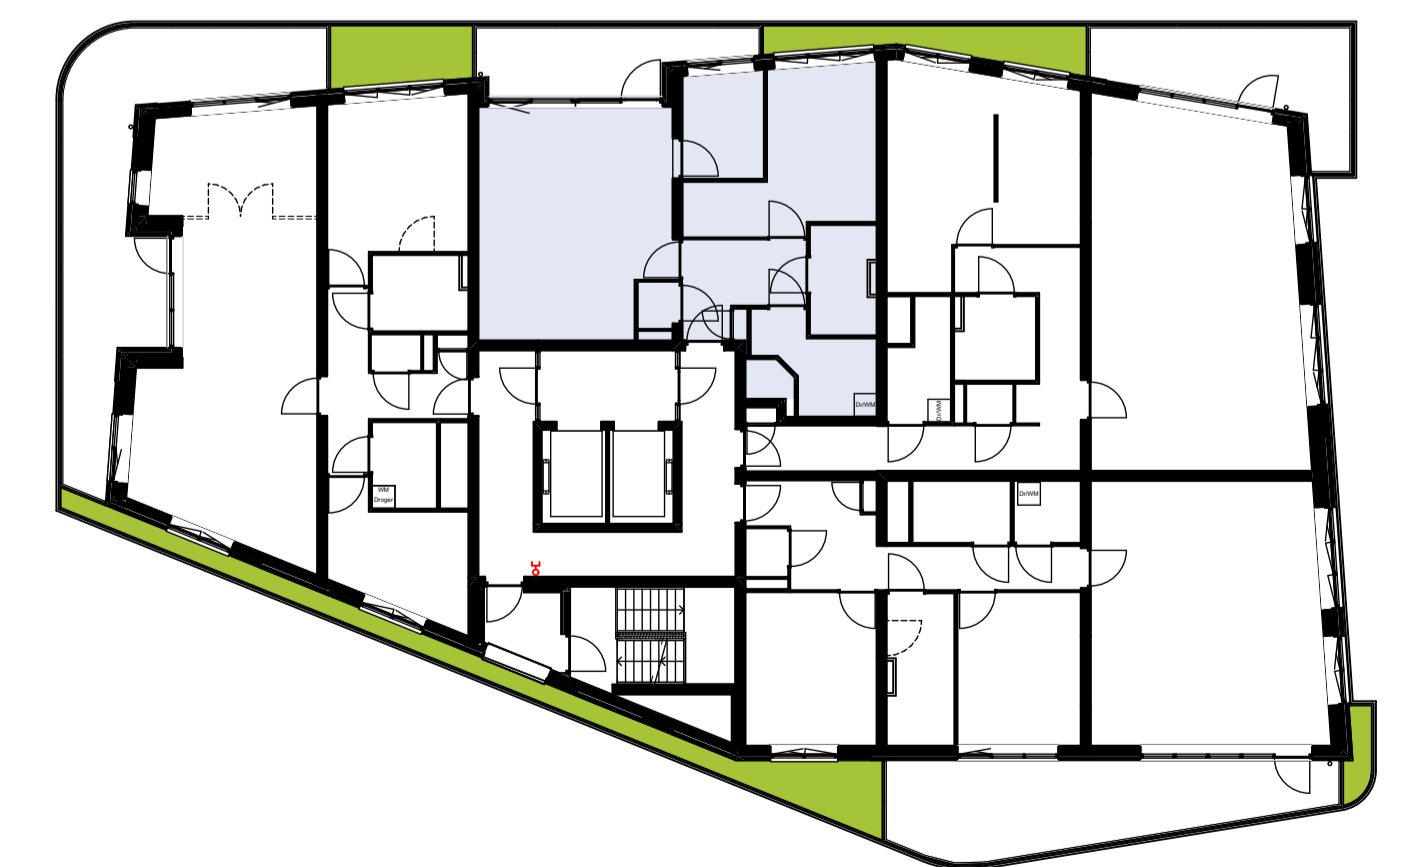

Vermogenscodelijst

Vermogenscode	Omschrijving
WA	Wasmachine
WD	Wasdroger

EERSTE VERDIEPING