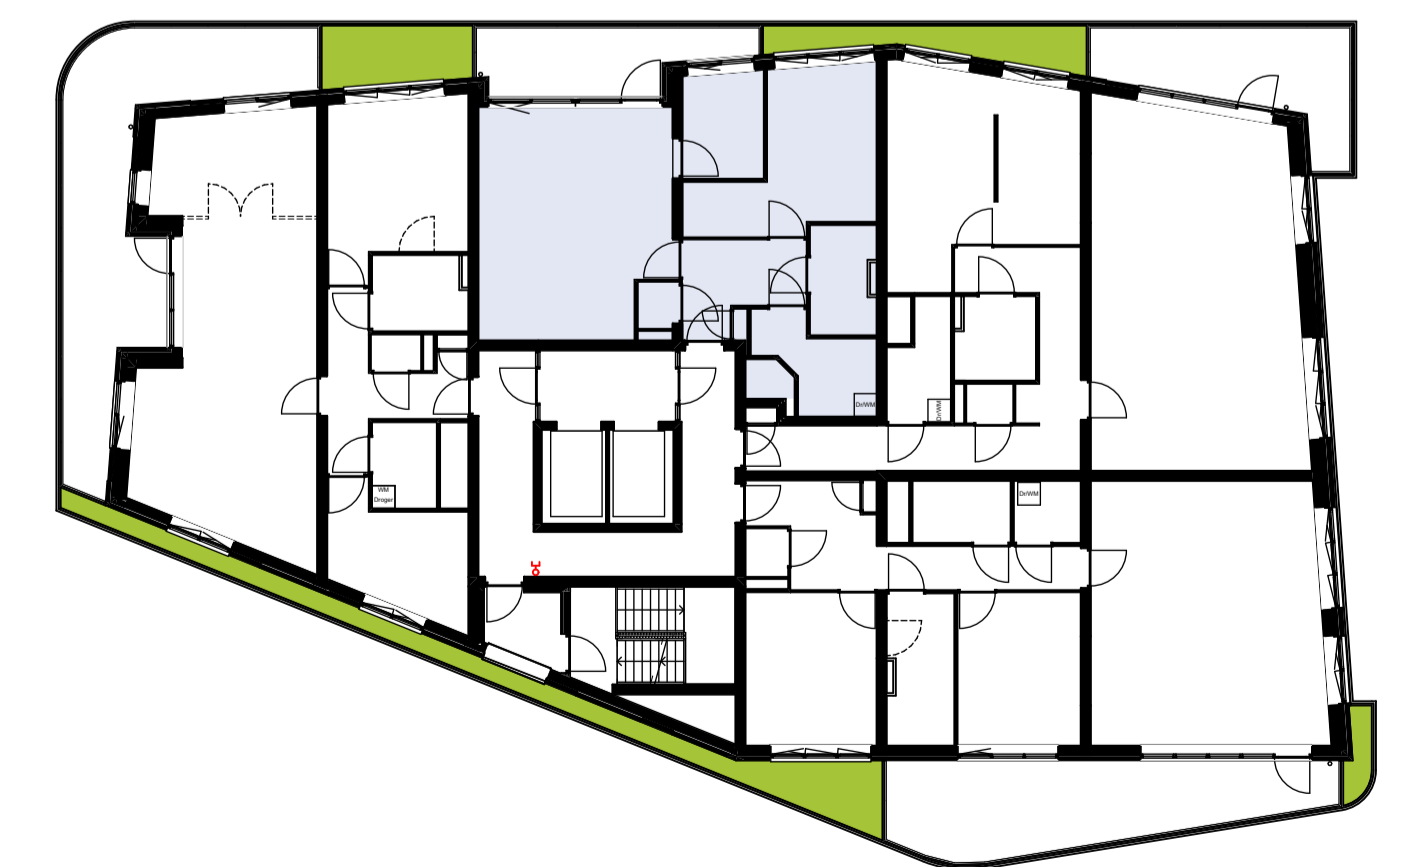

Materialenlijst

Gevelsteen	
Gevelsteen verticaal	
HSB wand	
Gevelstuc op isolatie	
Cellenbeton G4/600 100mm	
Cellenbeton G5/800 100mm	
Cellenbeton G4/600 70mm	
Prefab beton	
Beton ihwg	
Isolatie	

Symbolenlijst

Symbol	Omschrijving
	Aanstluitpunt loos
	Aanstluitpunt tbv wand verlichting
	Bel schel
	Beldrukker
	Centraaldoos
	Contactdoos 1-voudig met beschermingscontact
	Contactdoos 2-voudig met beschermingscontact in 2 inbouwdozen
	Contactdoos 2-voudig met beschermingscontact, waterdicht
	Intercom post
	Melder, rook, optisch
	Schakelaar, enkel polig
	Schakelaar, kruis-
	Schakelaar, wissel-
	Thermostaat
	Verdeelinrichting
	Wandcontactdoos 2-voudig met beschermingscontact, H150 / opbouw

Vermogenscodelijst

Vermogenscode	Omschrijving
WA	Wasmachine
WD	Wasdroger

TWEEDE VERDIEPING