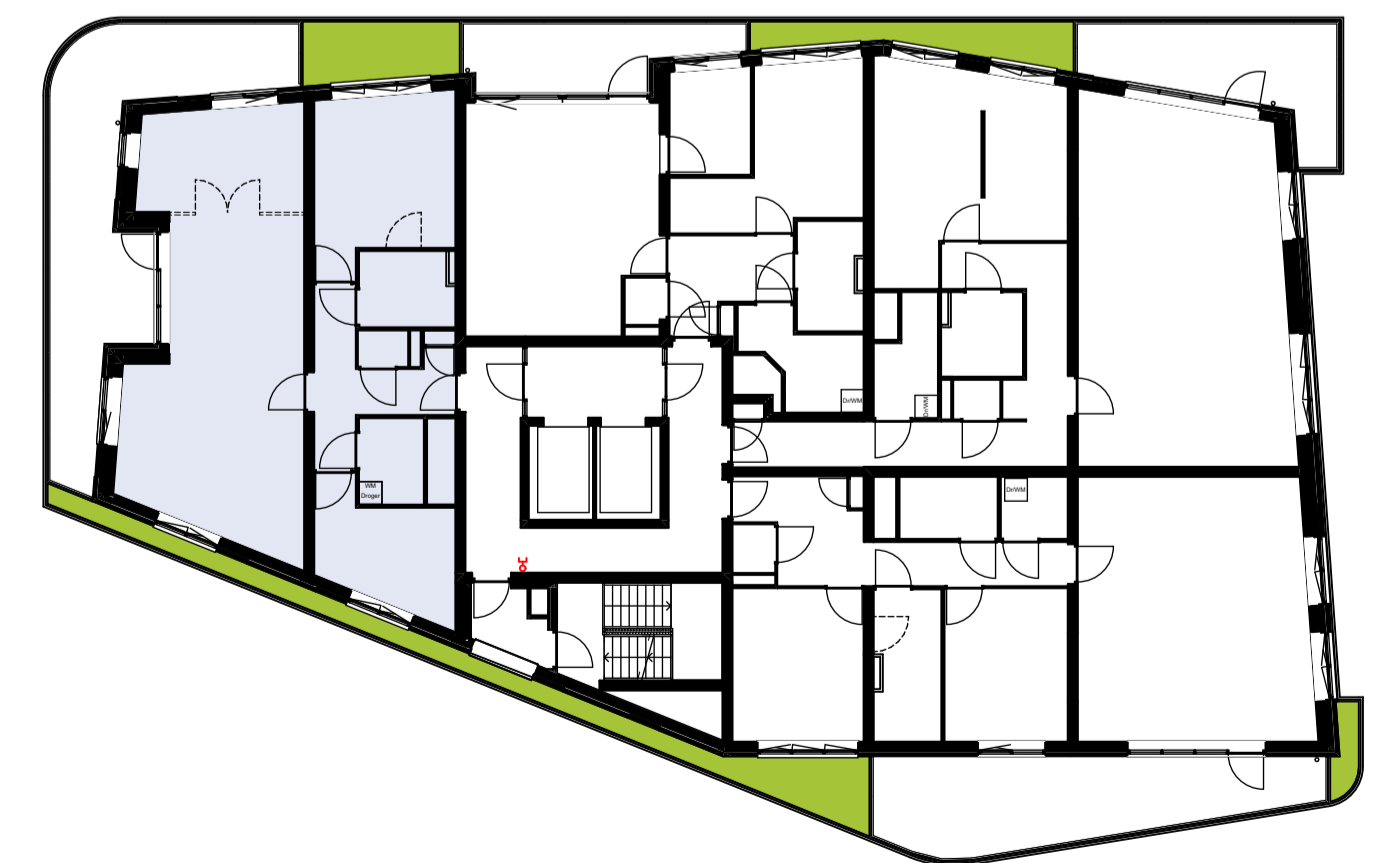

Vermogenscodelijst

Vermogenscode	Omschrijving
WA	Wasmachine
WD	Wasdroger

DERDE VERDIEPING