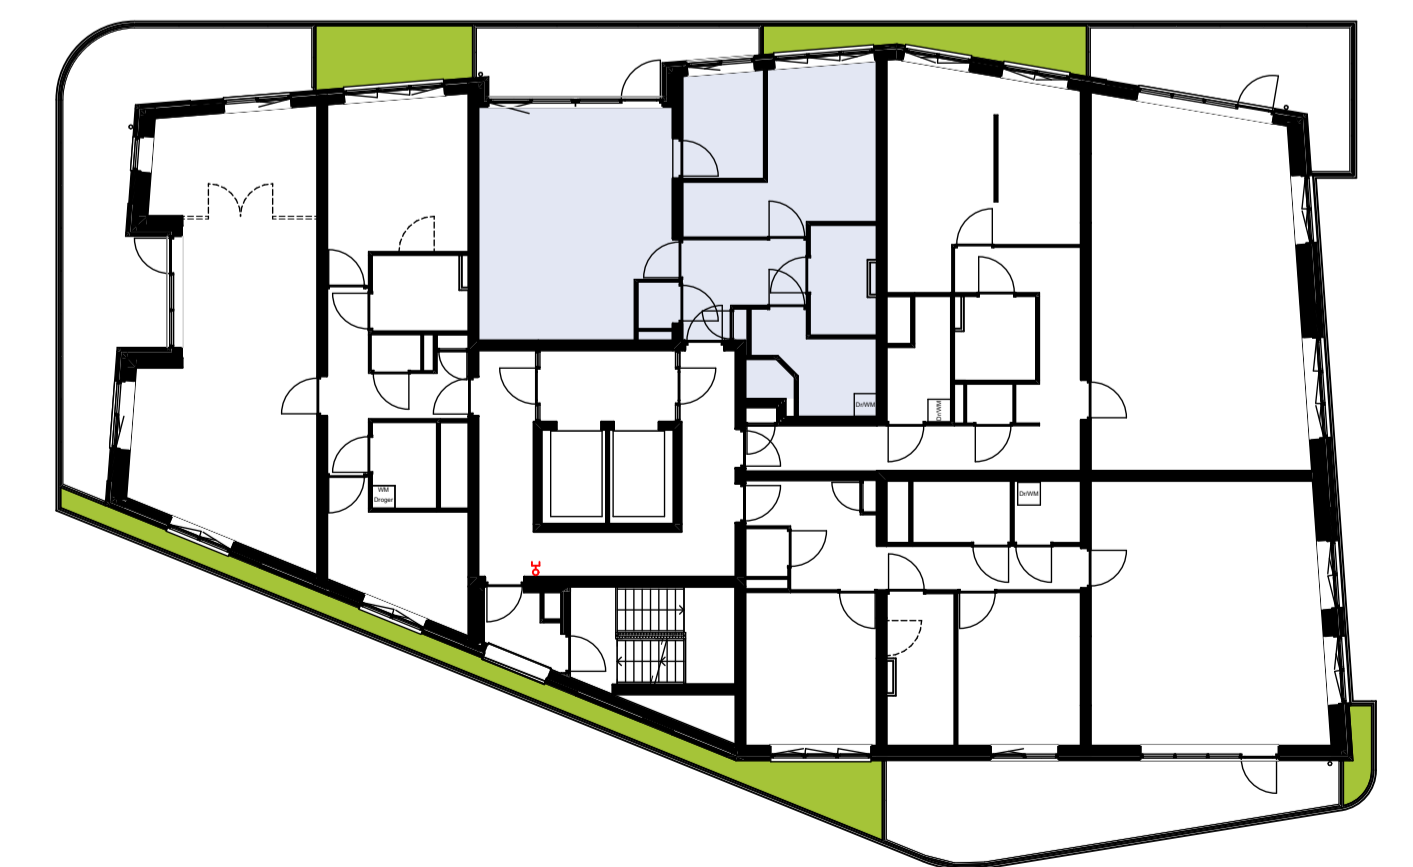

Vermogenscodelijst

Vermogenscode	Omschrijving
WA	Wasmachine
WD	Wasdroger

DERDE VERDIEPING