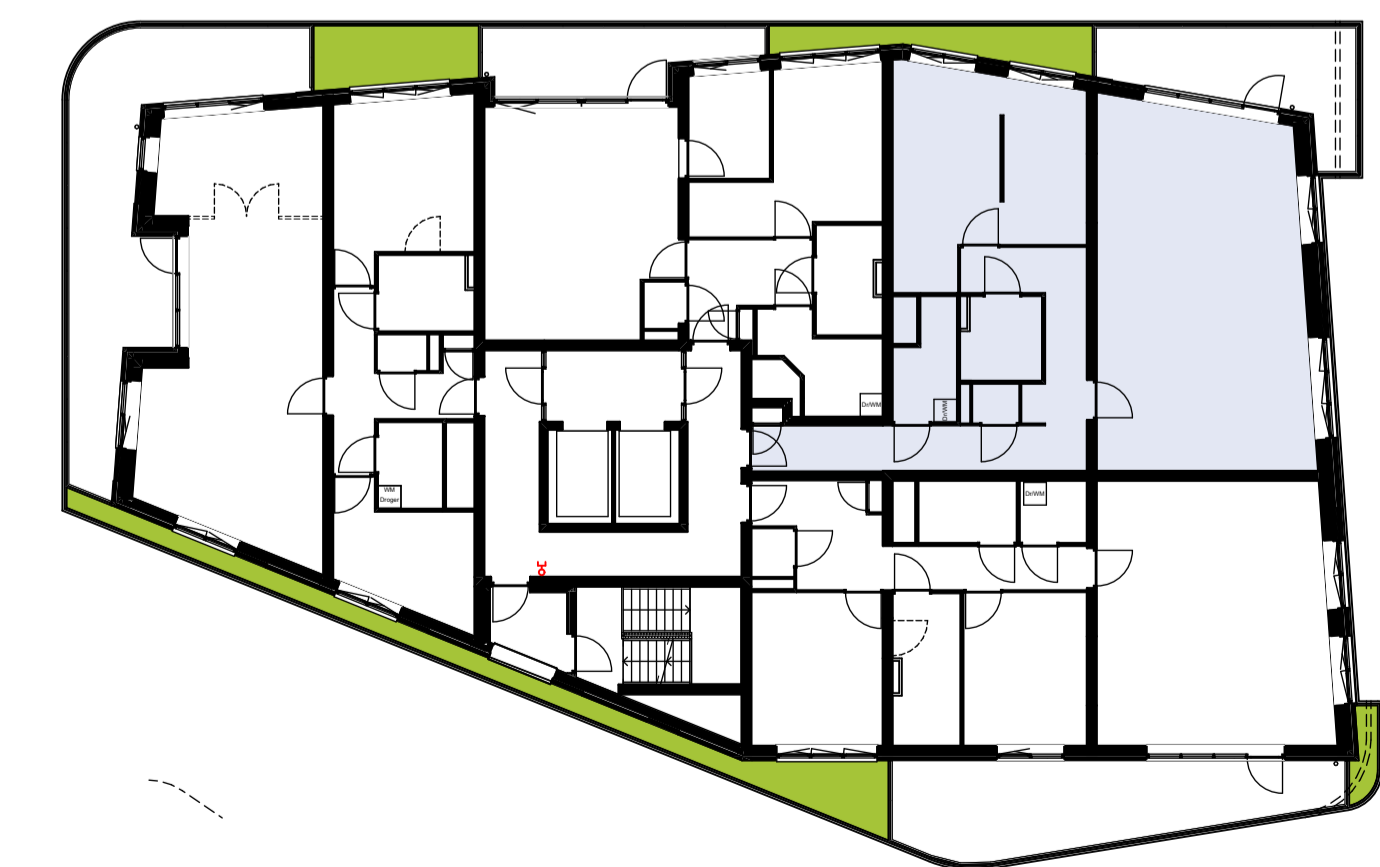

Materialenlijst

Gevelsteen	
Gevelsteen verticaal	
HSB wand	
Gevelstuc op isolatie	
Cellenbeton G4/600 100mm	
Cellenbeton G5/800 100mm	
Cellenbeton G4/600 70mm	
Prefab beton	
Beton ihwg	
Isolatie	

Symbolenlijst

Symbol	Omschrijving
↑	Aanluitpunt loos
○	Aanluitpunt tbv wand verlichting
⊕	Bel schel
⊙	Beldrukker
⊗	Centraaldoos
Y	Contactdoos 1-voudig met beschermingscontact
YY	Contactdoos 2-voudig met beschermingscontact in 2 inbouwdozen
⊚	Contactdoos 2-voudig met beschermingscontact, waterdicht
⊞	Intercom post
⊞	Melder, rook, optisch
⊞	Schakelaar, enkel polig
X	Schakelaar, kruis-
⊞	Schakelaar, wissel-
⊞	Thermostaat
⊞	Verdeelinrichting
⊞	Wandcontactdoos 2-voudig met beschermingscontact, H150 / opbouw

Vermogenscodelijst

Vermogenscode	Omschrijving
WA	Wasmachine
WD	Wasdroger

VIERDE VERDIEPING