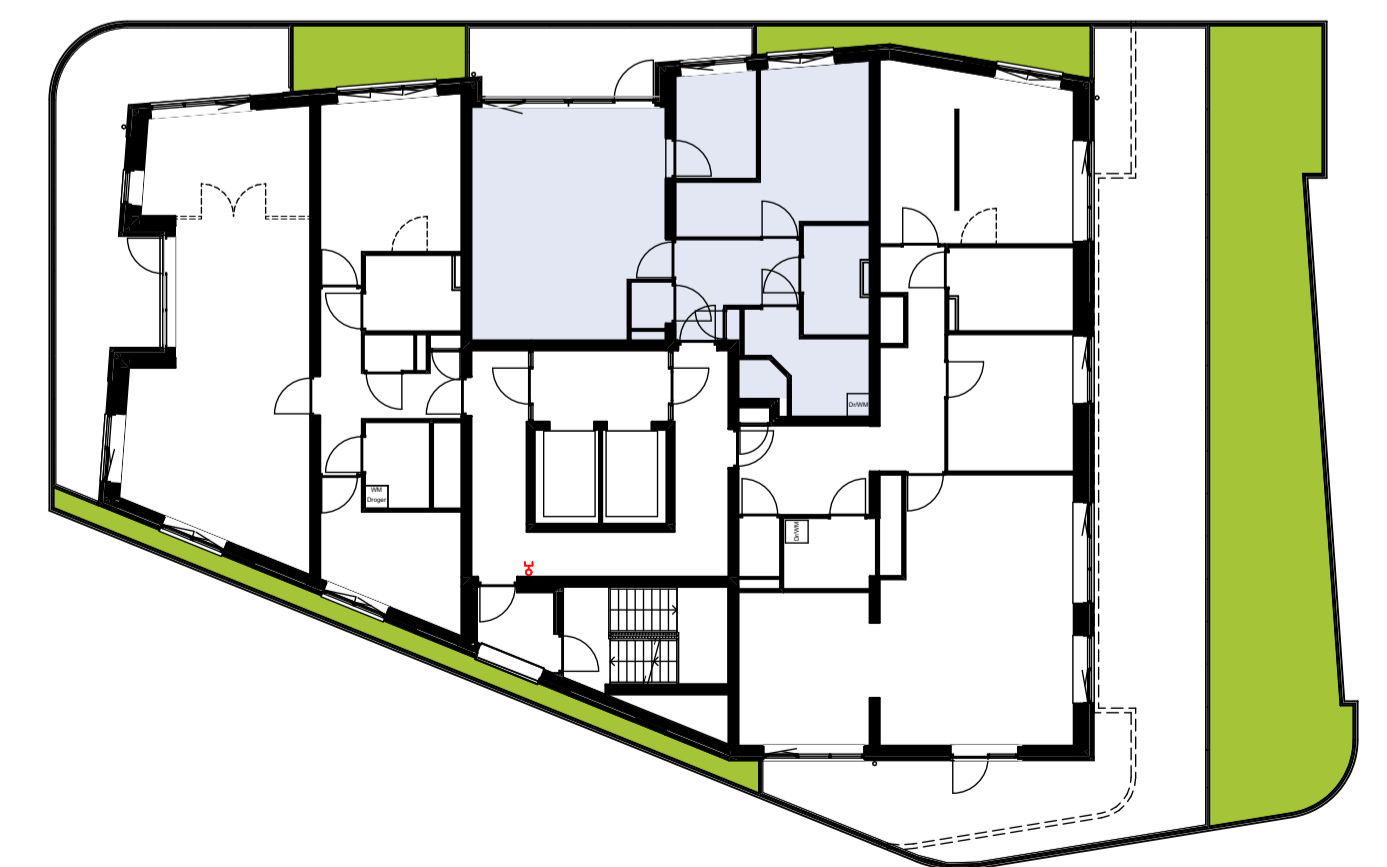

Vermogenscodelijst

Vermogenscode	Omschrijving
WA	Wasmachine
WD	Wasdroger

VIJFDE VERDIEPING