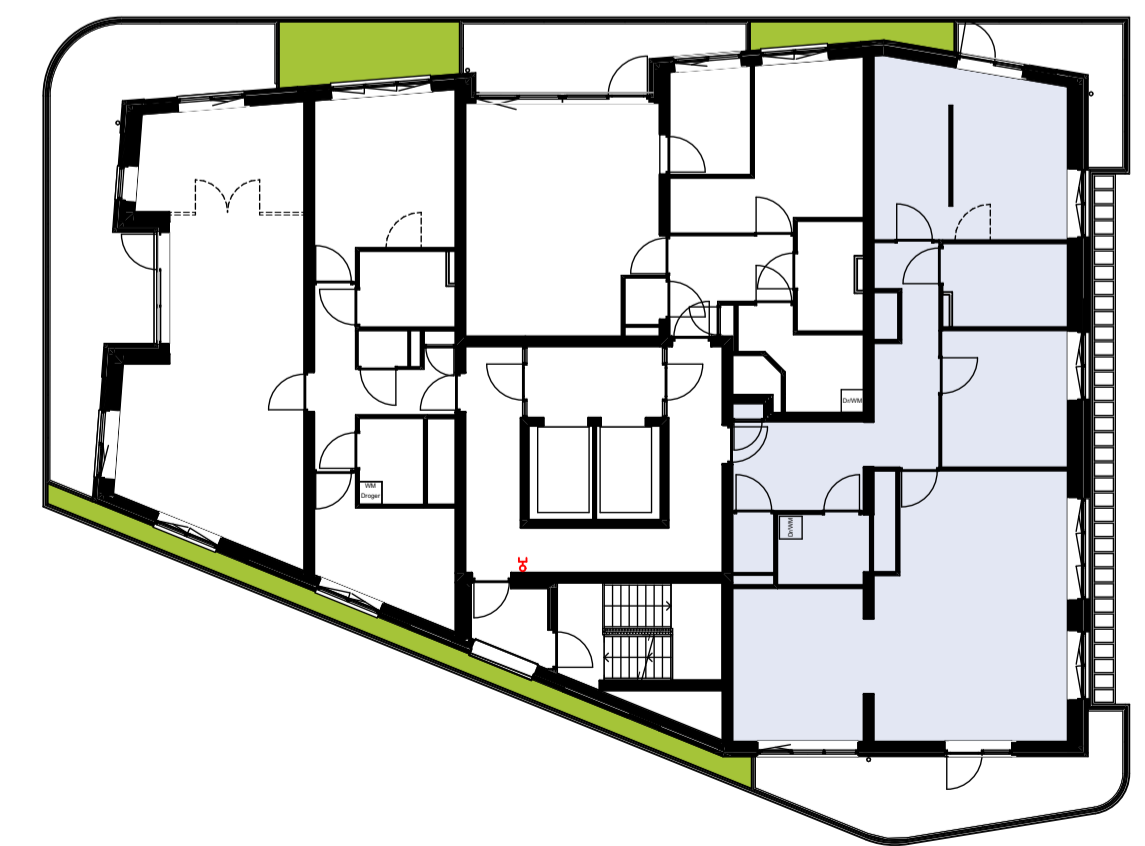

Vermogenscodelijst

Vermogenscode	Omschrijving
WA	Wasmachine
WD	Wasdroger

ZESDE VERDIEPING