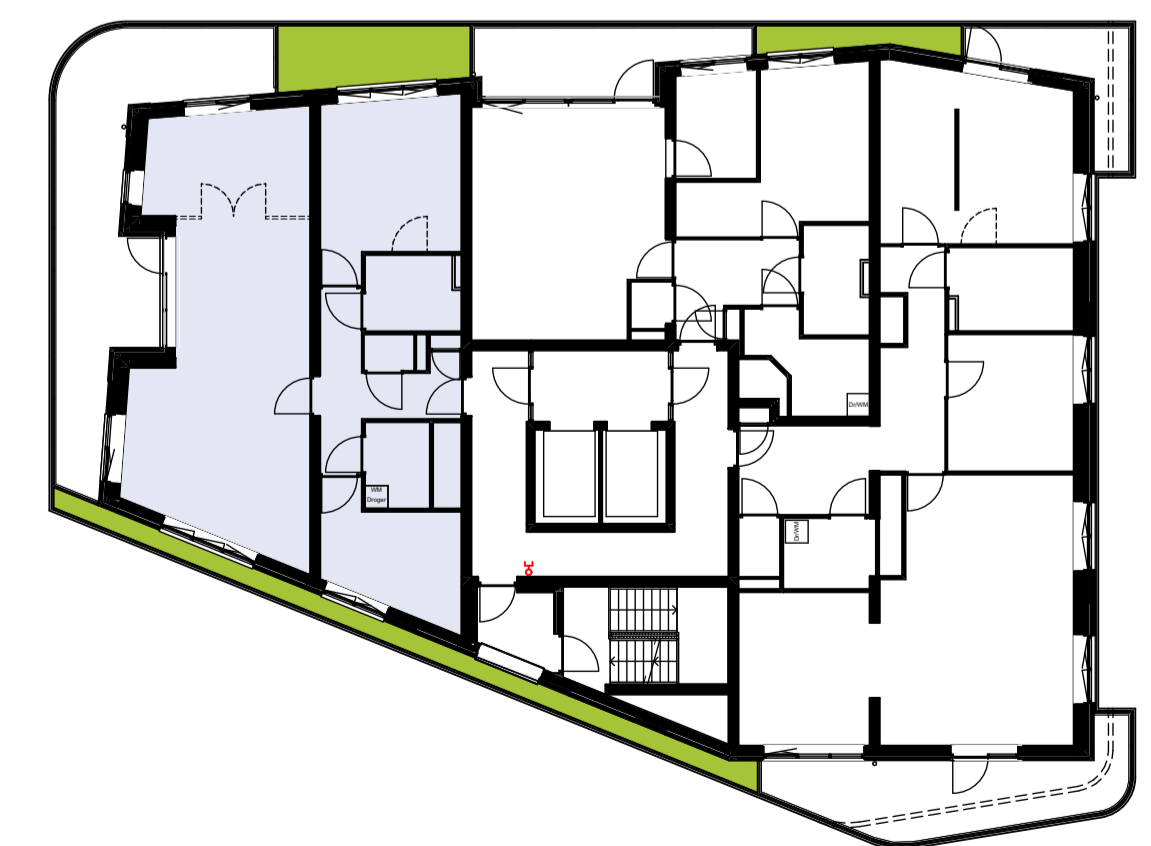

Vermogenscodelijst

Vermogenscode	Omschrijving
WA	Wasmachine
WD	Wasdroger

ZEVENDE VERDIEPING