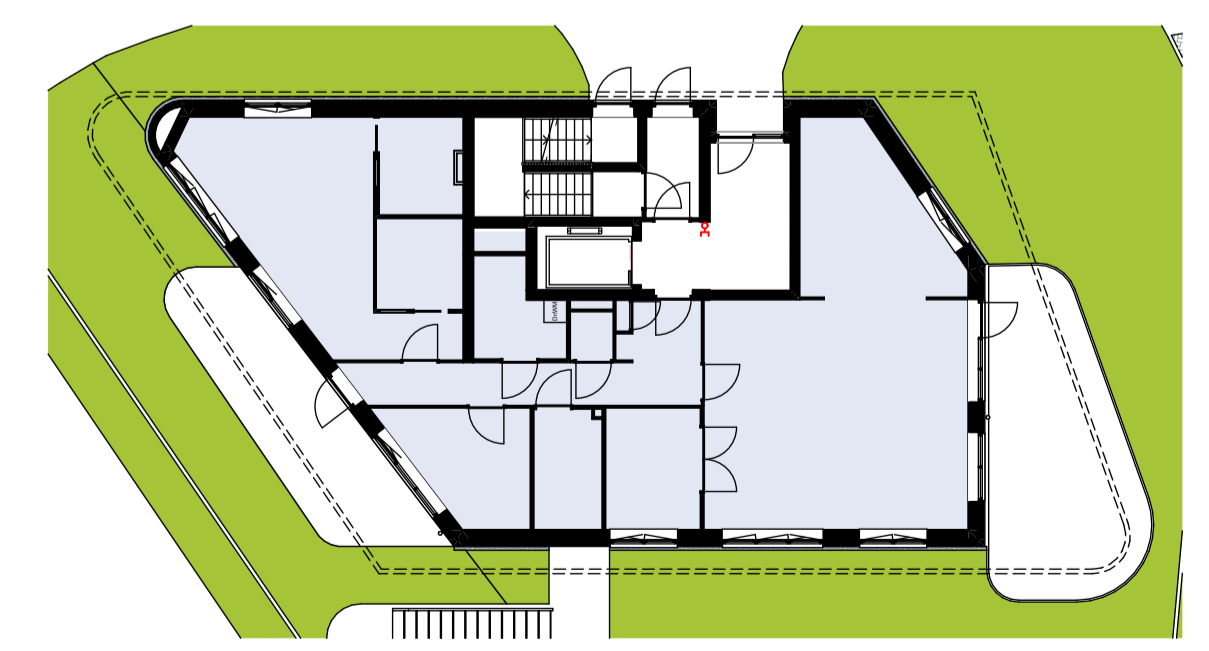

Vermogenscodelijst

Vermogenscode	Omschrijving
WA	Wasmachine
WD	Wasdroger

BEGANE GROND