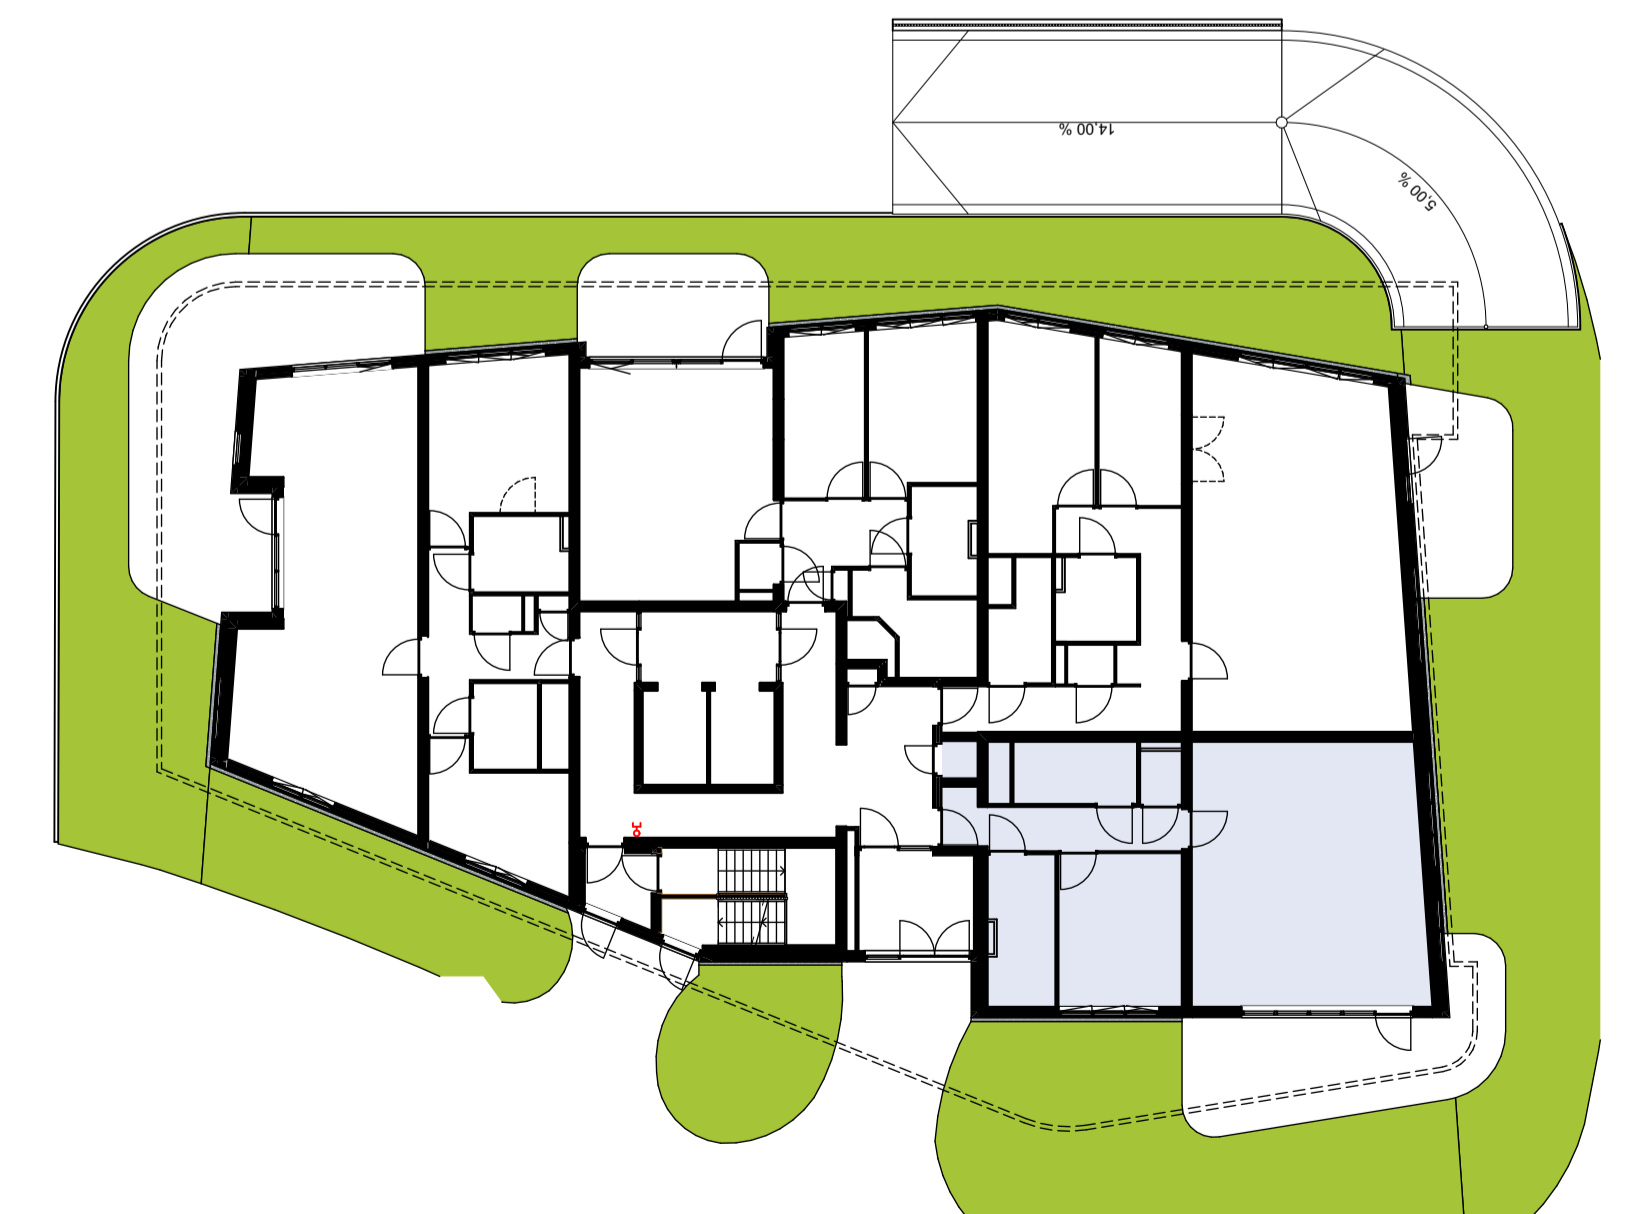

Vermogenscodelijst

Vermogenscode	Omschrijving
WA	Wasmachine
WD	Wasdroger

BEGANE GROND