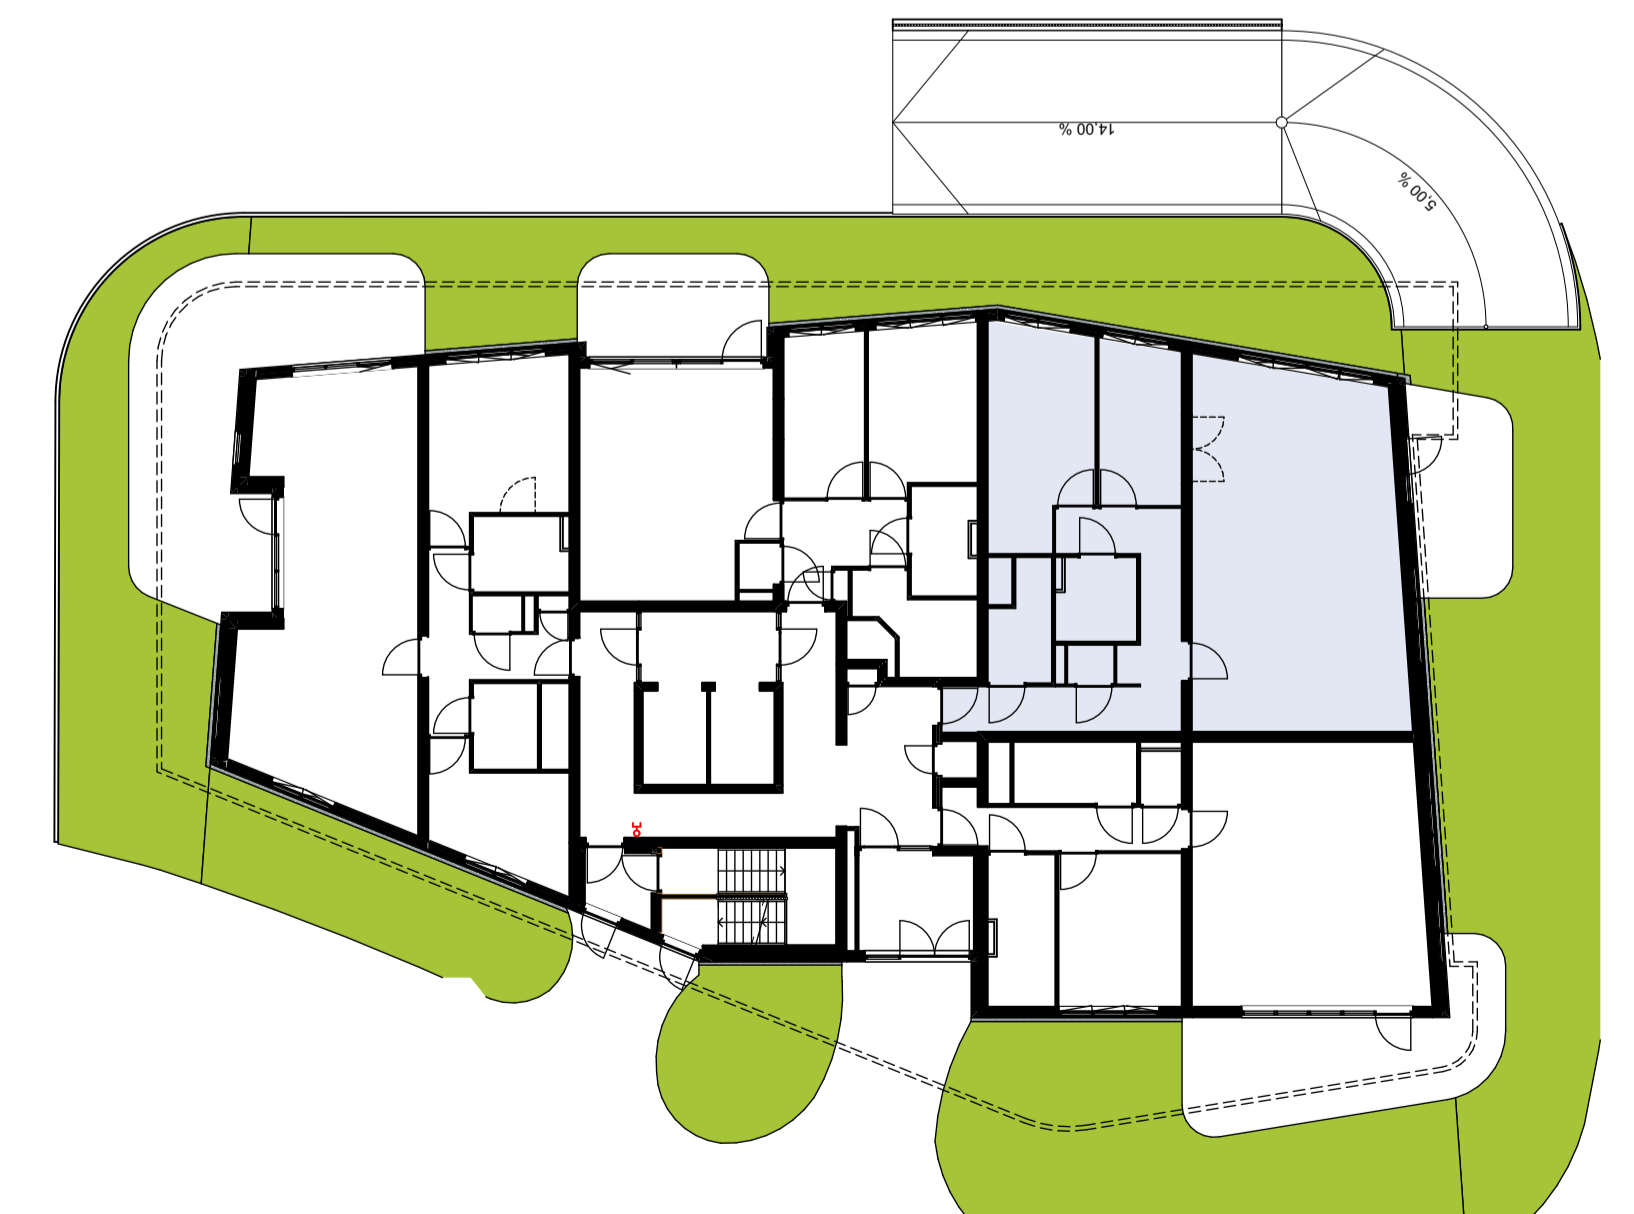

### Materialenlijst

Gevelsteen	
Gevelsteen verticaal	
HSB wand	
Gevelstuc op isolatie	
Cellenbeton G4/600 100mm	
Cellenbeton G5/800 100mm	
Cellenbeton G4/600 70mm	
Prefab beton	
Beton ihwg	
Isolatie	

### Symbolenlijst

Symbol	Omschrijving
	Aanstluitpunt loos
	Aanstluitpunt tbv wand verlichting
	Bel schel
	Beldrukker
	Centraaldoos
	Contactdoos 1-voudig met beschermingscontact
	Contactdoos 2-voudig met beschermingscontact in 2 inbouwdozen
	Contactdoos 2-voudig met beschermingscontact, waterdicht
	Intercom post
	Melder, rook, optisch
	Schakelaar, enkel polig
	Schakelaar, kruis-
	Schakelaar, wissel-
	Thermostaat
	Verdeelinrichting
	Wandcontactdoos 2-voudig met beschermingscontact, H150 / opbouw

### Vermogenscodelijst

Vermogenscode	Omschrijving
WA	Wasmachine
WD	Wasdroger

BEGANE GROND