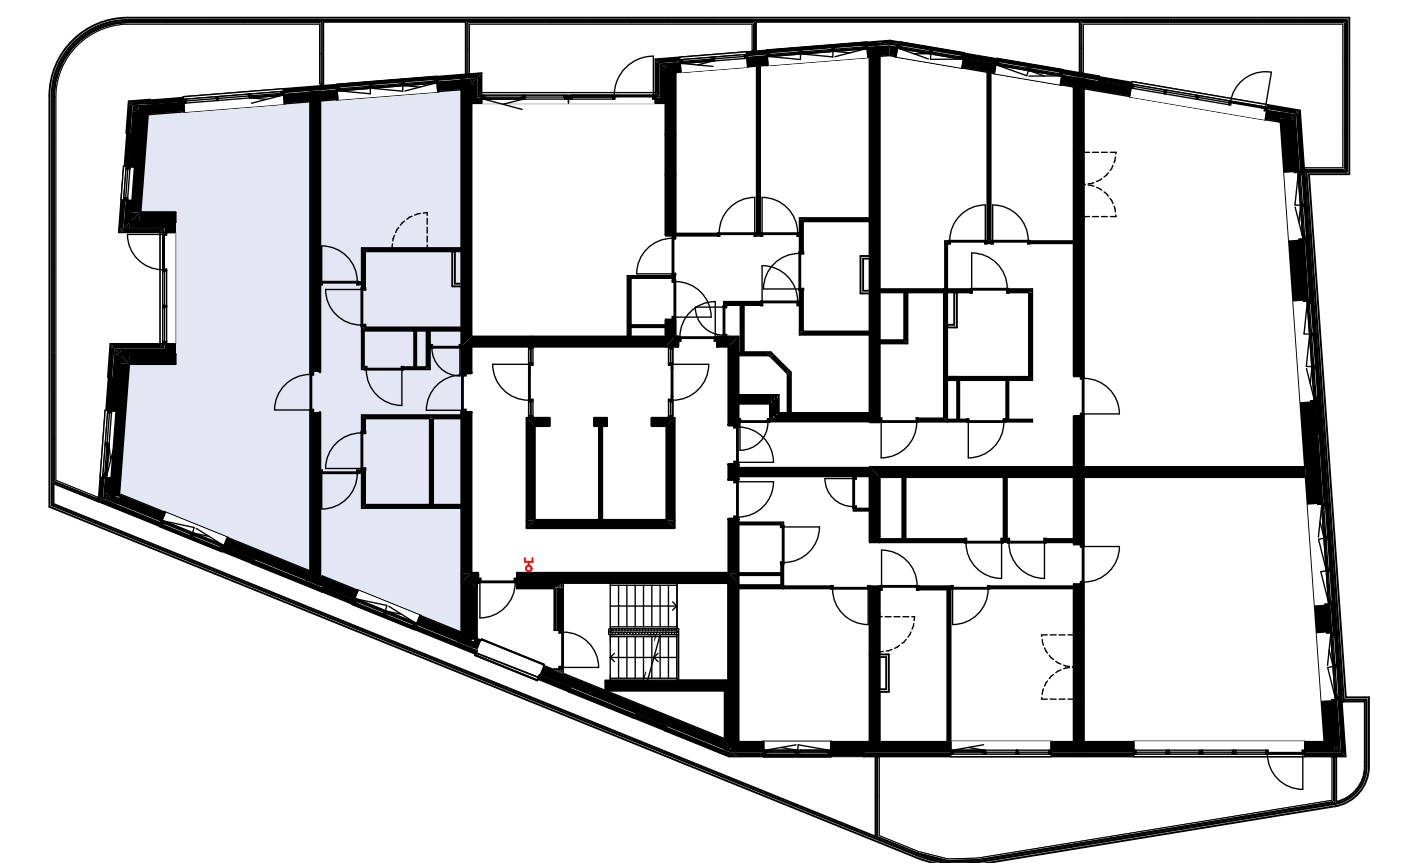

Vermogenscodelijst

Vermogenscode	Omschrijving
WA	Wasmachine
WD	Wasdroger

EERSTE VERDIEPING