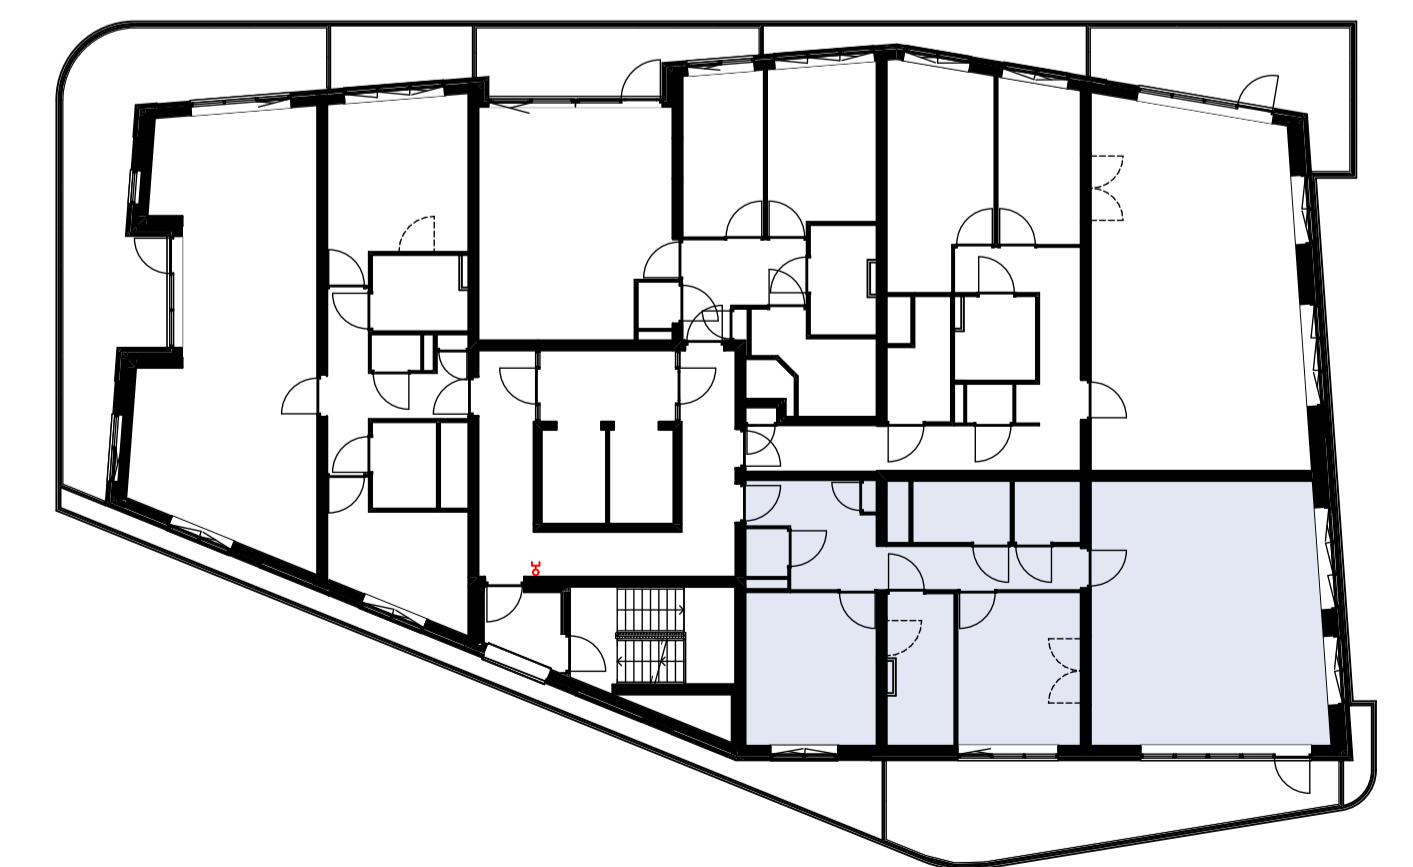

Vermogenscodelijst

Vermogenscode	Omschrijving
WA	Wasmachine
WD	Wasdroger

EERSTE VERDIEPING