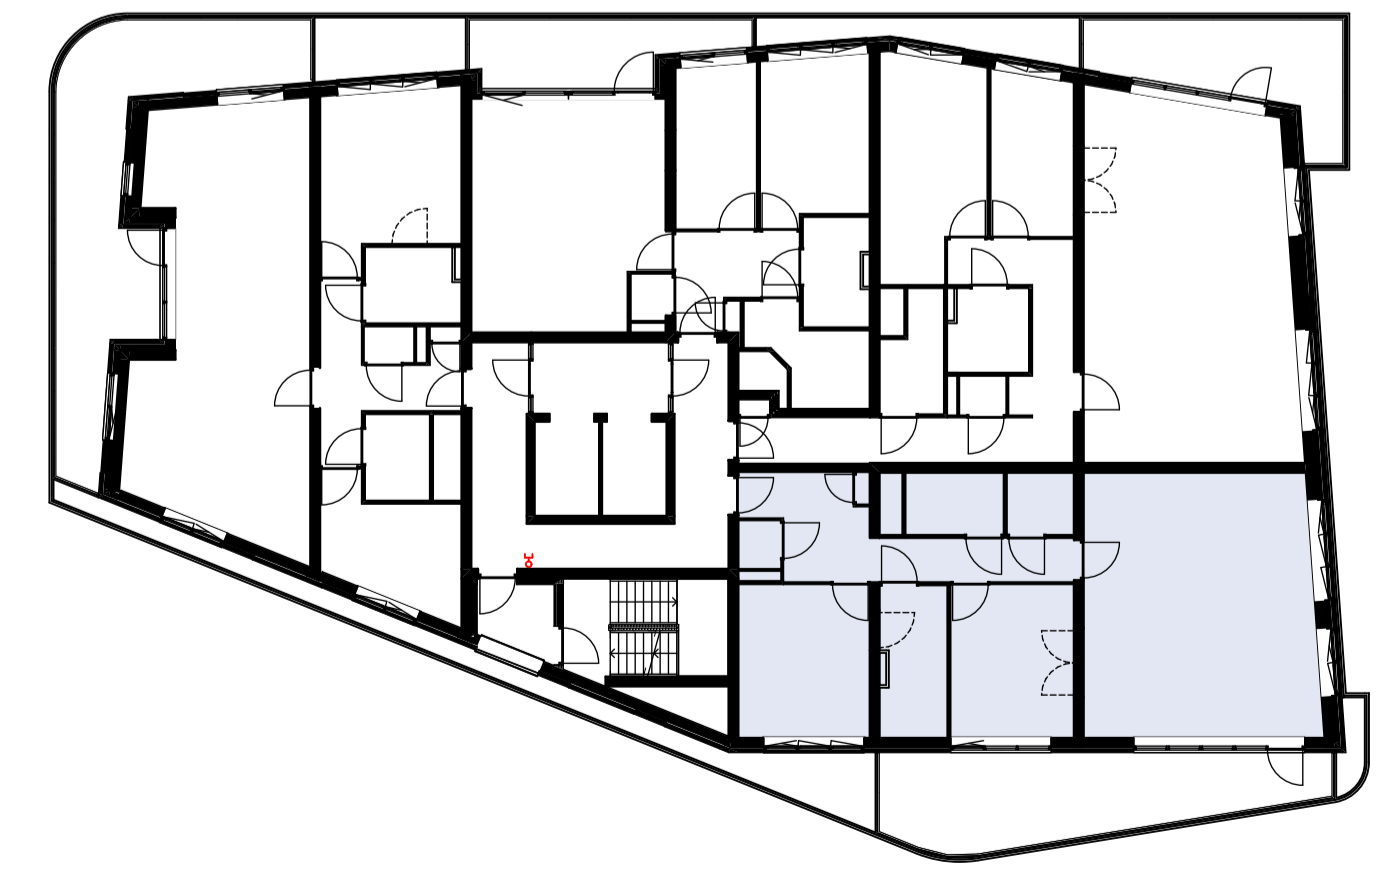

Materialenlijst

Gevelsteen	
Gevelsteen verticaal	
HSB wand	
Gevelstuc op isolatie	
Cellenbeton G4/600 100mm	
Cellenbeton G5/800 100mm	
Cellenbeton G4/600 70mm	
Prefab beton	
Beton ihwg	
Isolatie	

Symbolenlijst

Symbol	Omschrijving
↑	Aanstuitpunt loos
○	Aanstuitpunt tbv wand verlichting
⊕	Bel schel
⊙	Beldrukker
⊗	Centraaldoos
Y	Contactdoos 1-voudig met beschermingscontact
YY	Contactdoos 2-voudig met beschermingscontact in 2 inbouwdozen
⊚	Contactdoos 2-voudig met beschermingscontact, waterdicht
⊞	Intercom post
⊞	Melder, rook, optisch
⊞	Schakelaar, enkel polig
X	Schakelaar, kruis-
⊞	Schakelaar, wissel-
⊞	Thermostaat
⊞	Verdeelinrichting
⊞	Wandcontactdoos 2-voudig met beschermingscontact, H150 / opbouw

Vermogenscodelijst

Vermogenscode	Omschrijving
WA	Wasmachine
WD	Wasdroger

TWEEDE VERDIEPING