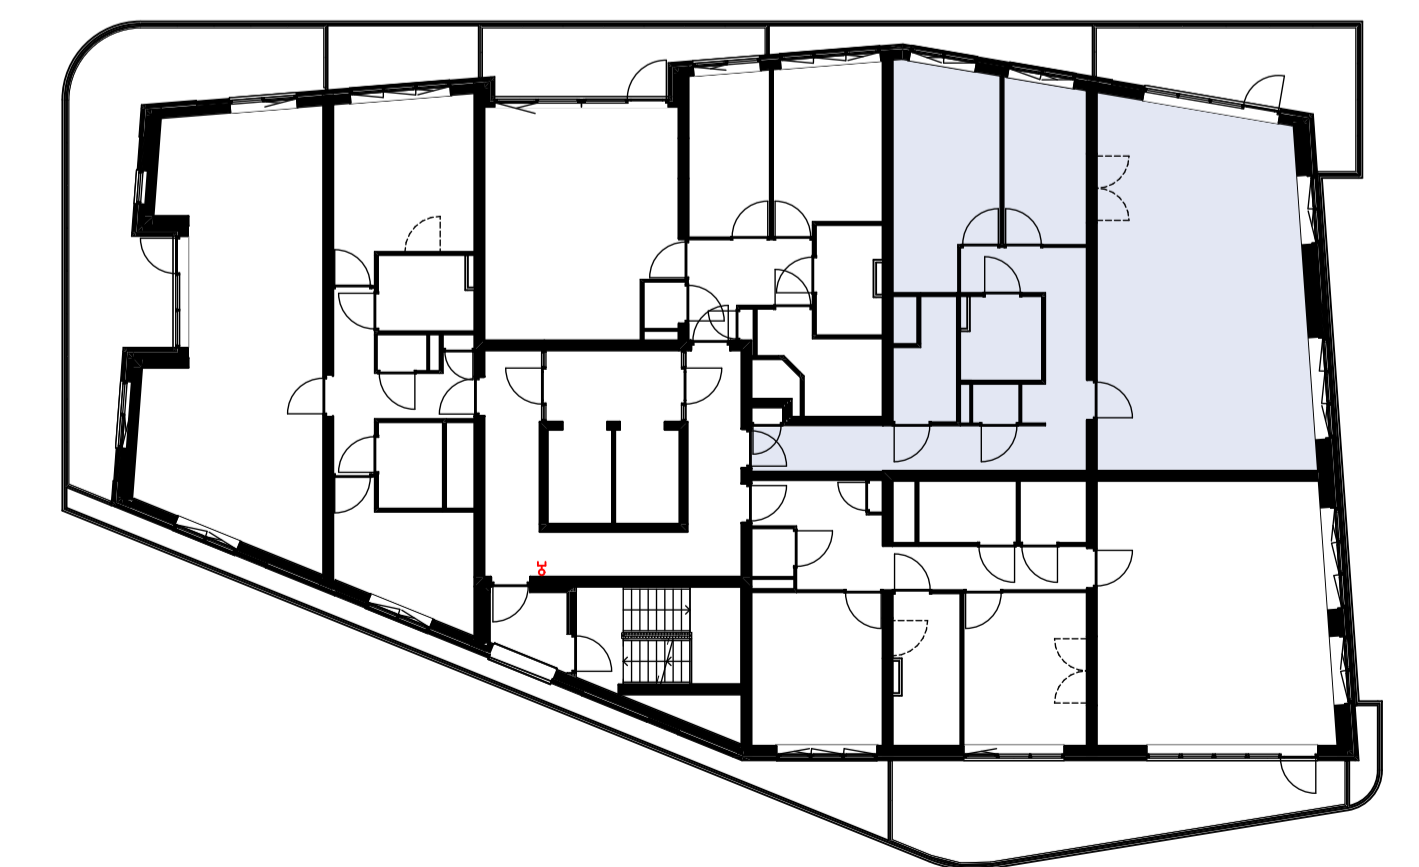

Materialenlijst

Gevelsteen	
Gevelsteen verticaal	
HSB wand	
Gevelstuc op isolatie	
Cellenbeton G4/600 100mm	
Cellenbeton G5/800 100mm	
Cellenbeton G4/600 70mm	
Prefab beton	
Beton ihwg	
Isolatie	

Symbolenlijst

Symbol	Omschrijving
↑	Aanluitpunt loos
○	Aanluitpunt t.b.v. wand verlichting
⊕	Bel schel
⊙	Beldrukker
⊗	Centraaldoos
Y	Contactdoos 1-voudig met beschermingscontact
YY	Contactdoos 2-voudig met beschermingscontact in 2 inbouwdozen
⊚	Contactdoos 2-voudig met beschermingscontact, waterdicht
⊞	Intercom post
⊞	Melder, rook, optisch
⊞	Schakelaar, enkel polig
X	Schakelaar, kruis-
⊞	Schakelaar, wissel-
⊞	Thermostaat
⊞	Verdeelinrichting
⊞	Wandcontactdoos 2-voudig met beschermingscontact, H150 / opbouw

Vermogenscodelijst

Vermogenscode	Omschrijving
WA	Wasmachine
WD	Wasdroger

TWEDE VERDIEPING