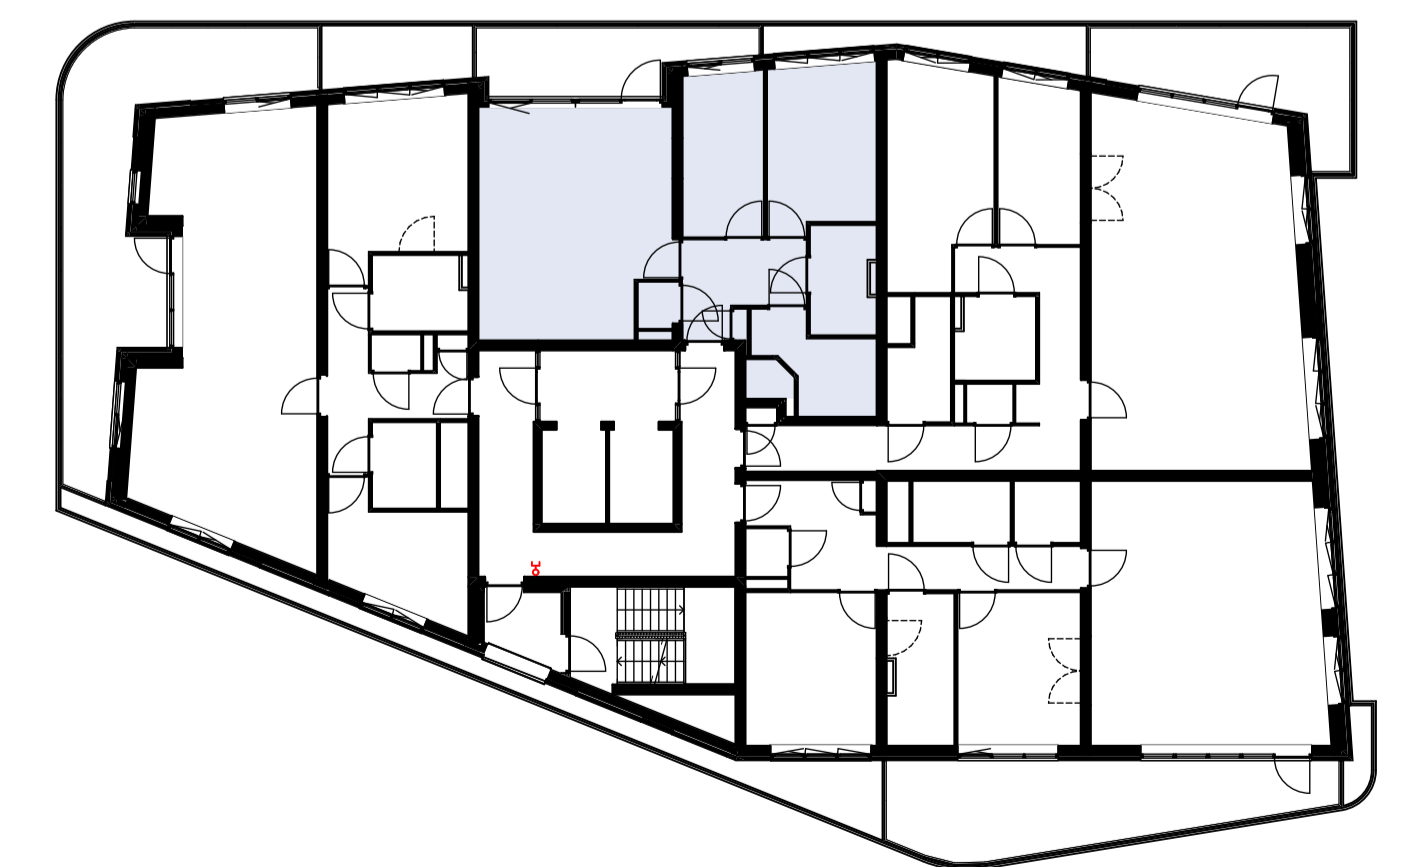

Vermogenscodelijst

Vermogenscode	Omschrijving
WA	Wasmachine
WD	Wasdroger

TWEDE VERDIEPING