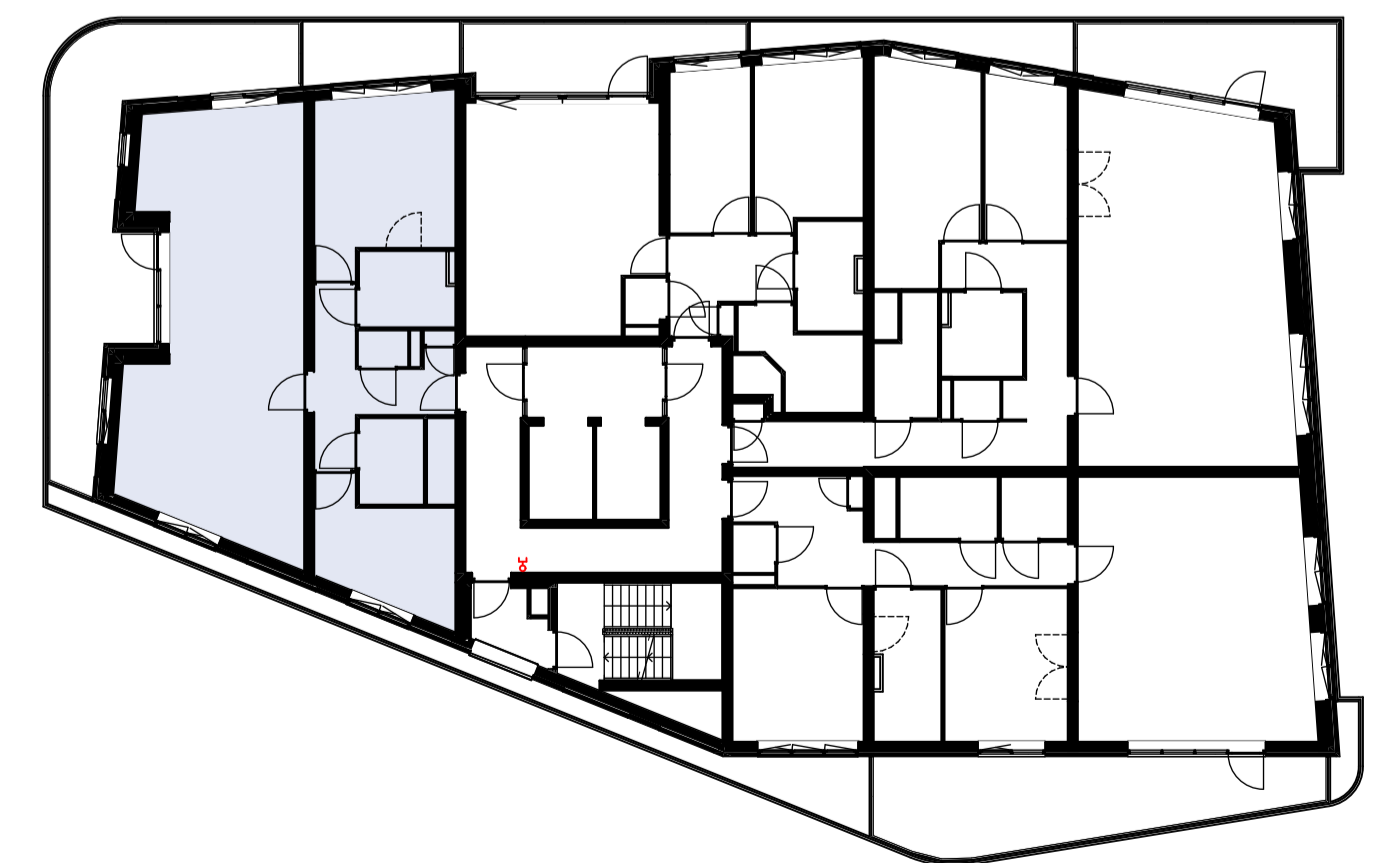

Vermogenscodelijst

Vermogenscode	Omschrijving
WA	Wasmachine
WD	Wasdroger

DERDE VERDIEPING