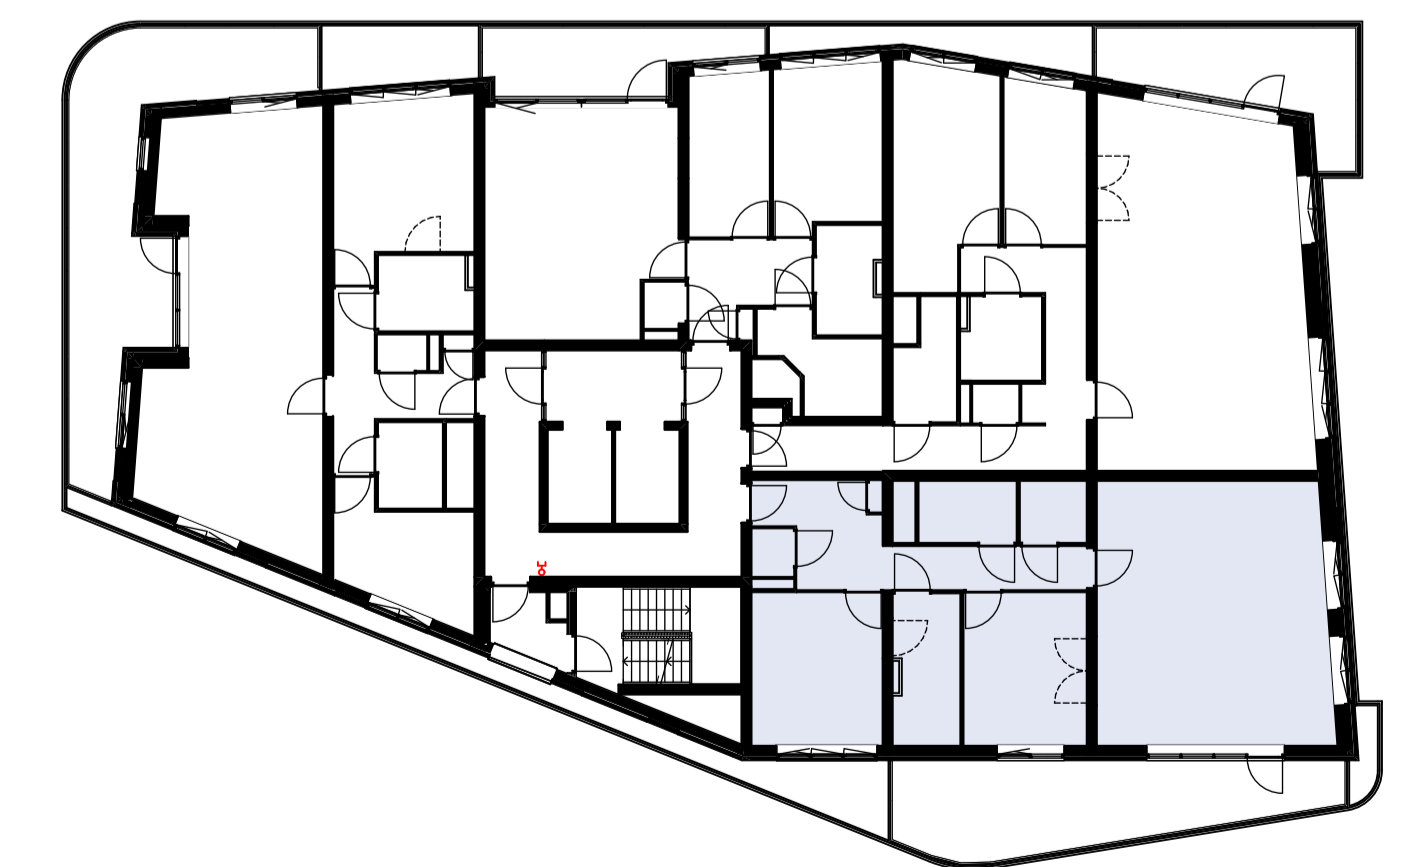

Vermogenscodelijst

Vermogenscode	Omschrijving
WA	Wasmachine
WD	Wasdroger

DERDE VERDIEPING