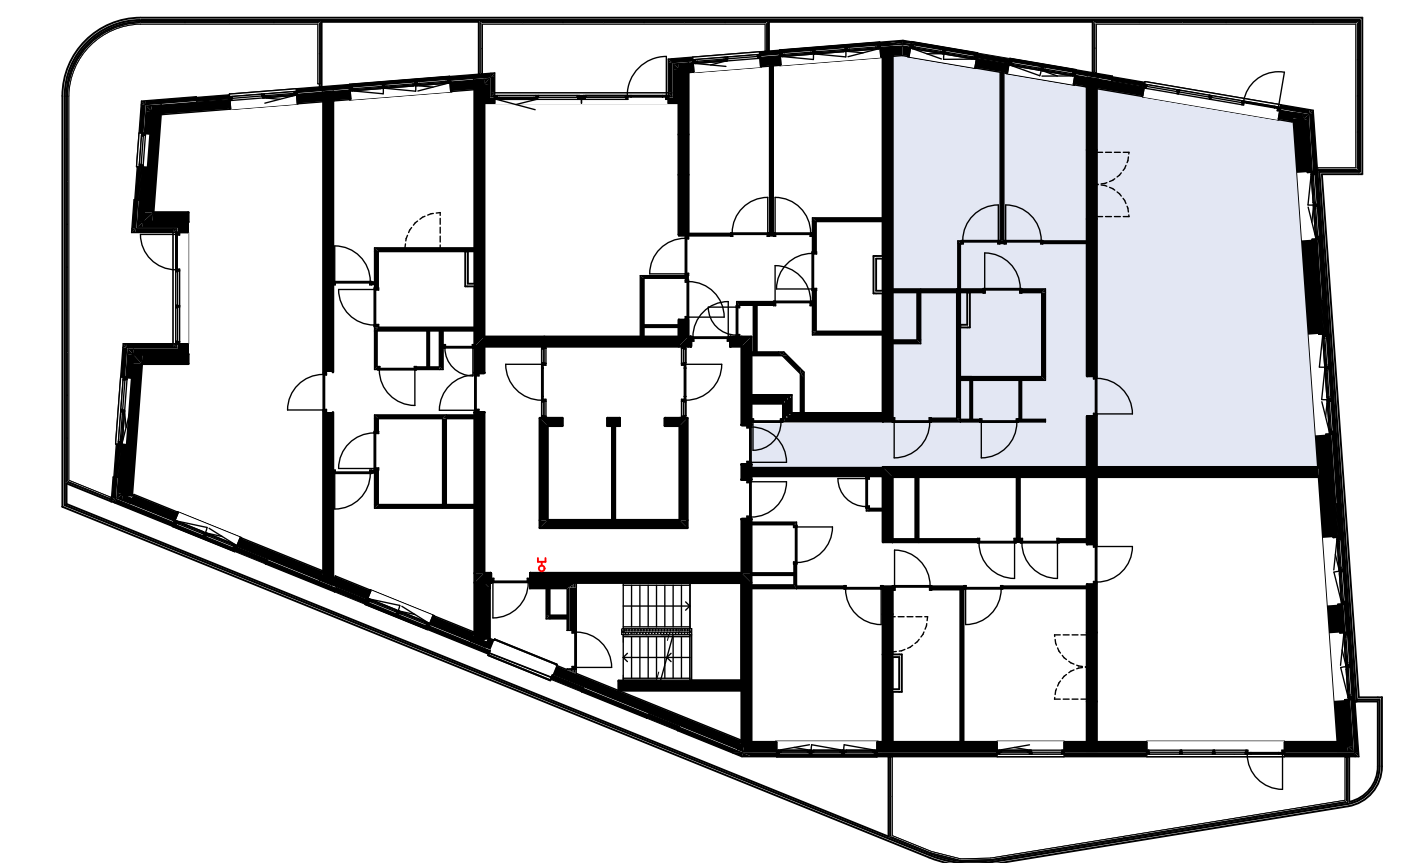

Vermogenscodelijst

Vermogenscode	Omschrijving
WA	Wasmachine
WD	Wasdroger

DERDE VERDIEPING