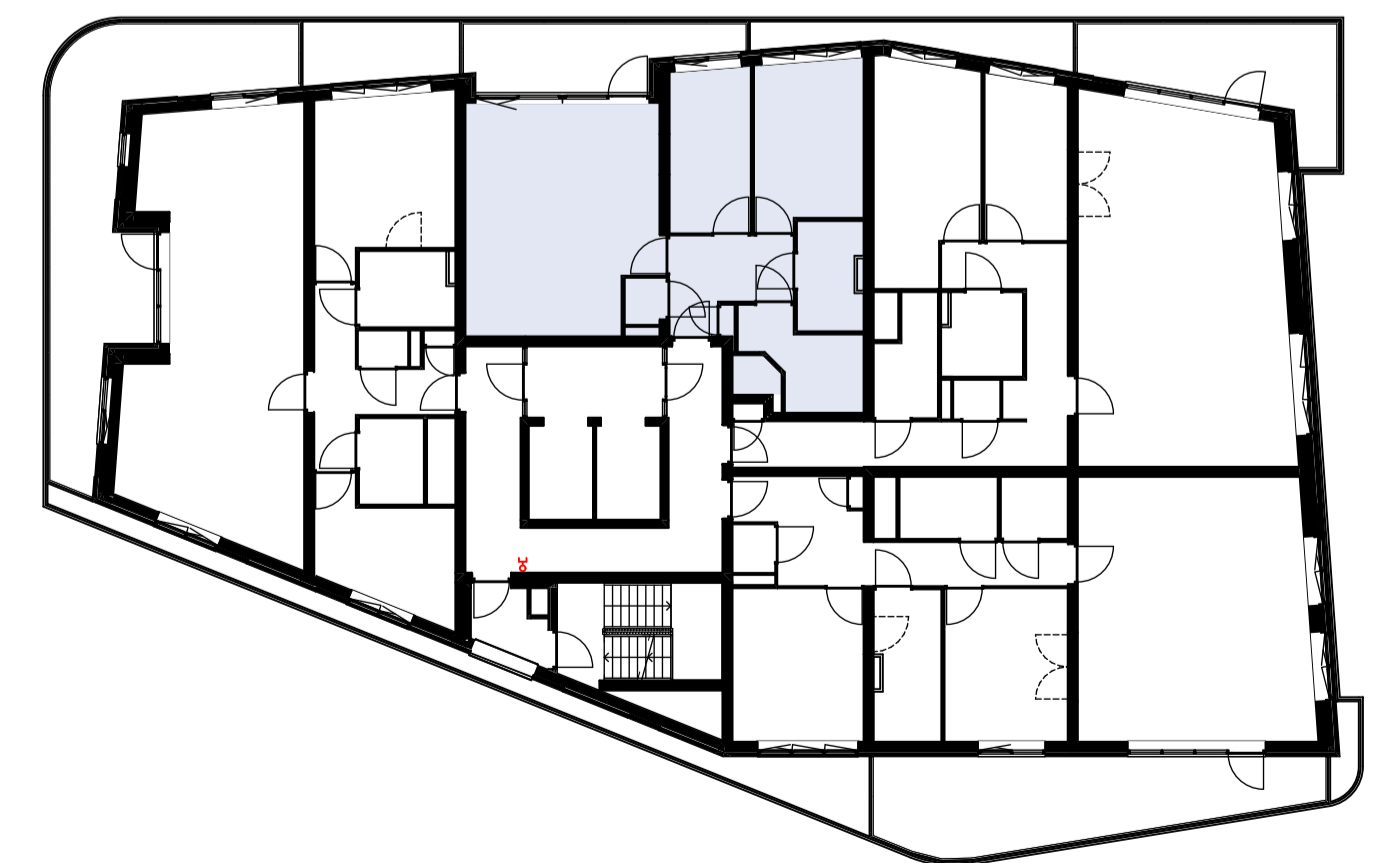

Vermogenscodelijst

Vermogenscode	Omschrijving
WA	Wasmachine
WD	Wasdroger

DERDE VERDIEPING