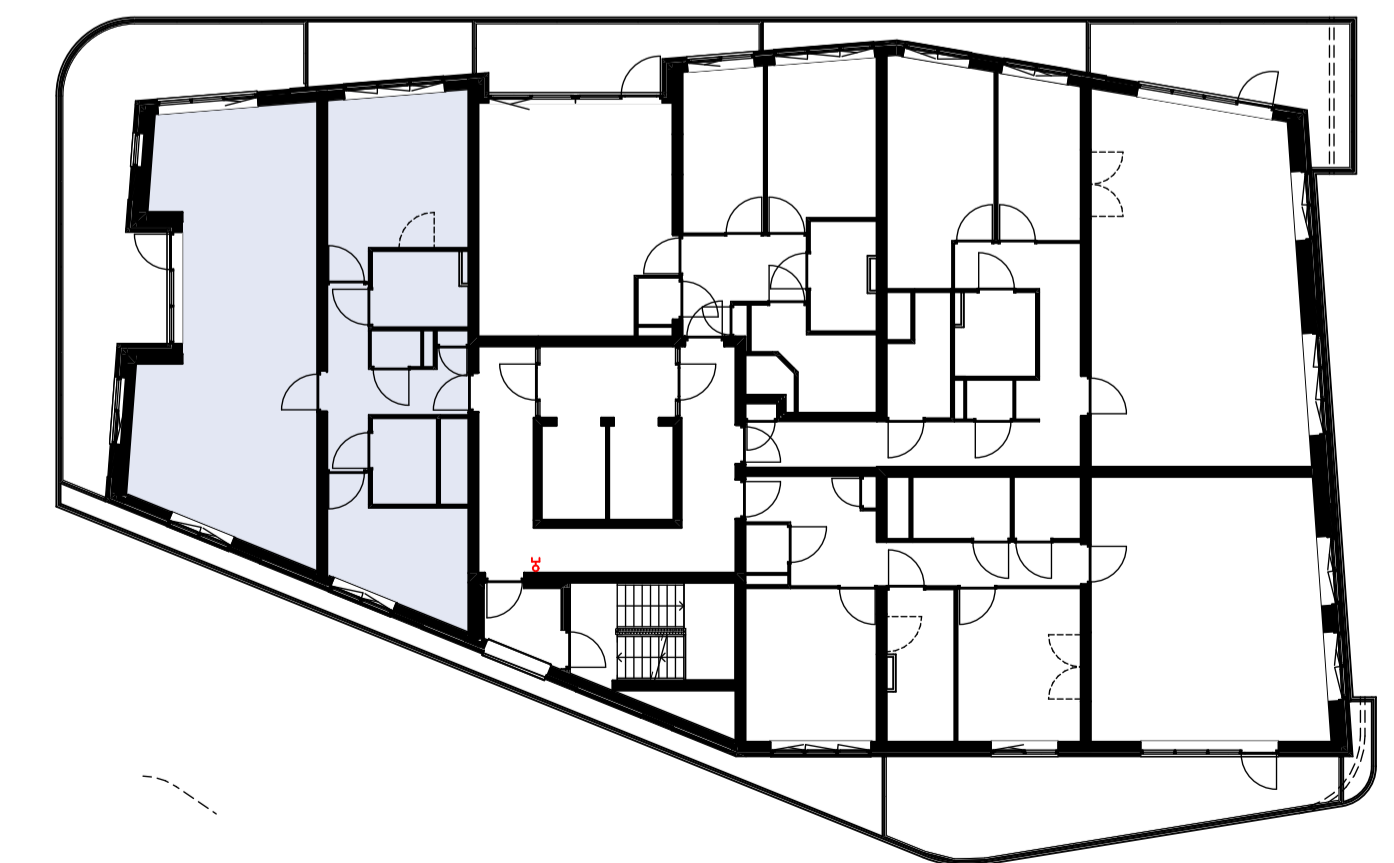

Vermogenscodelijst

Vermogenscode	Omschrijving
WA	Wasmachine
WD	Wasdroger

VIERDE VERDIEPING