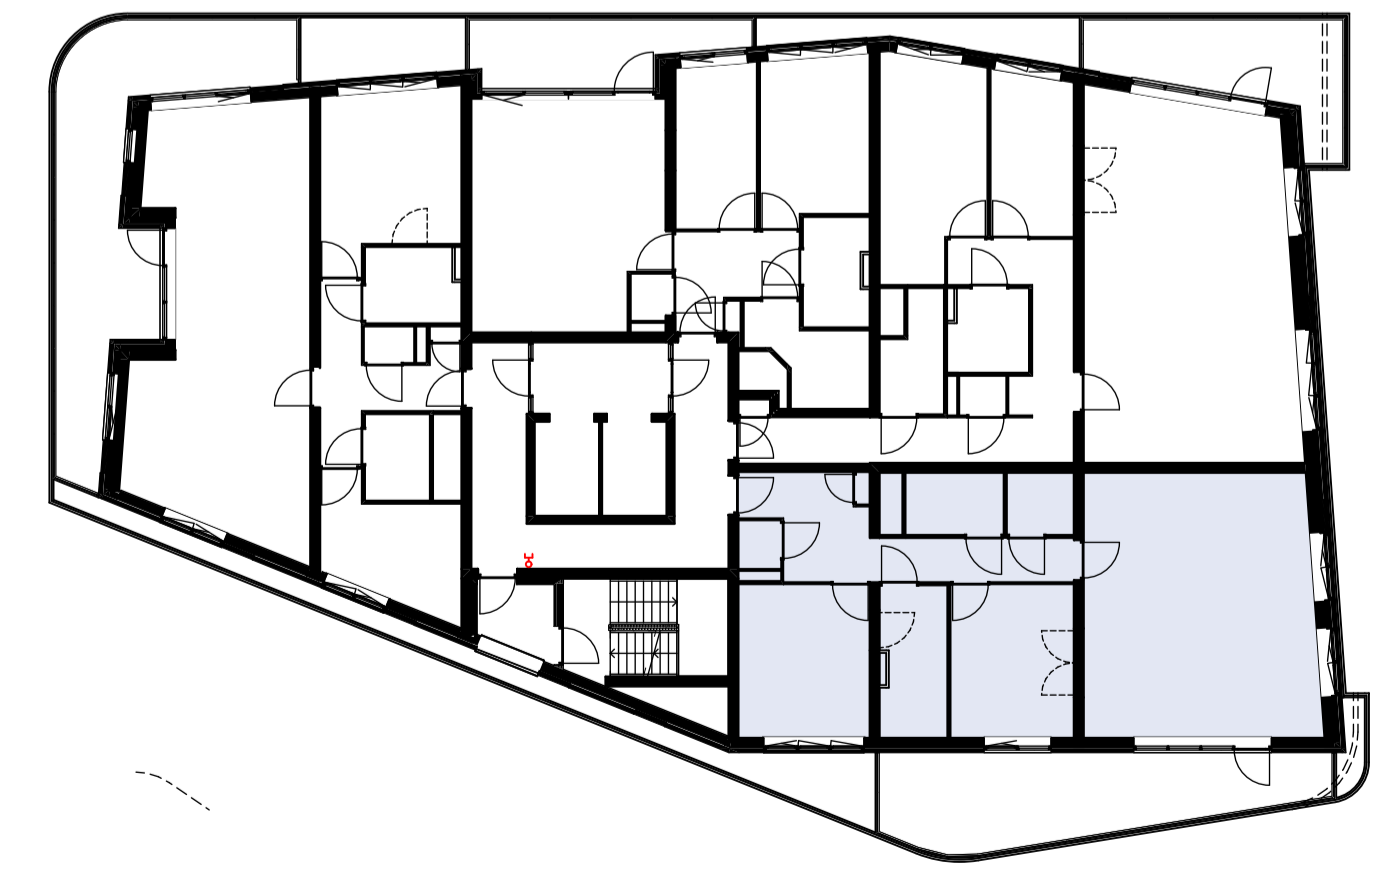

Materialenlijst

Gevelsteen	
Gevelsteen verticaal	
HSB wand	
Gevelstuc op isolatie	
Cellenbeton G4/600 100mm	
Cellenbeton G5/800 100mm	
Cellenbeton G4/600 70mm	
Prefab beton	
Beton ihwg	
Isolatie	

Symbolenlijst

Symbol	Omschrijving
↑	Aanluitpunt loos
○	Aanluitpunt tbv wand verlichting
⊕	Bel schel
⊙	Beldrukker
⊗	Centraaldoos
Y	Contactdoos 1-voudig met beschermingscontact
YY	Contactdoos 2-voudig met beschermingscontact in 2 inbouwdozen
W	Contactdoos 2-voudig met beschermingscontact, waterdicht
⊞	Intercom post
⊞	Melder, rook, optisch
⊞	Schakelaar, enkel polig
X	Schakelaar, kruis-
⊞	Schakelaar, wissel-
⊞	Thermostaat
⊞	Verdeelinrichting
W	Wandcontactdoos 2-voudig met beschermingscontact, H150 / opbouw

Vermogenscodelijst

Vermogenscode	Omschrijving
WA	Wasmachine
WD	Wasdroger

VIERDE VERDIEPING