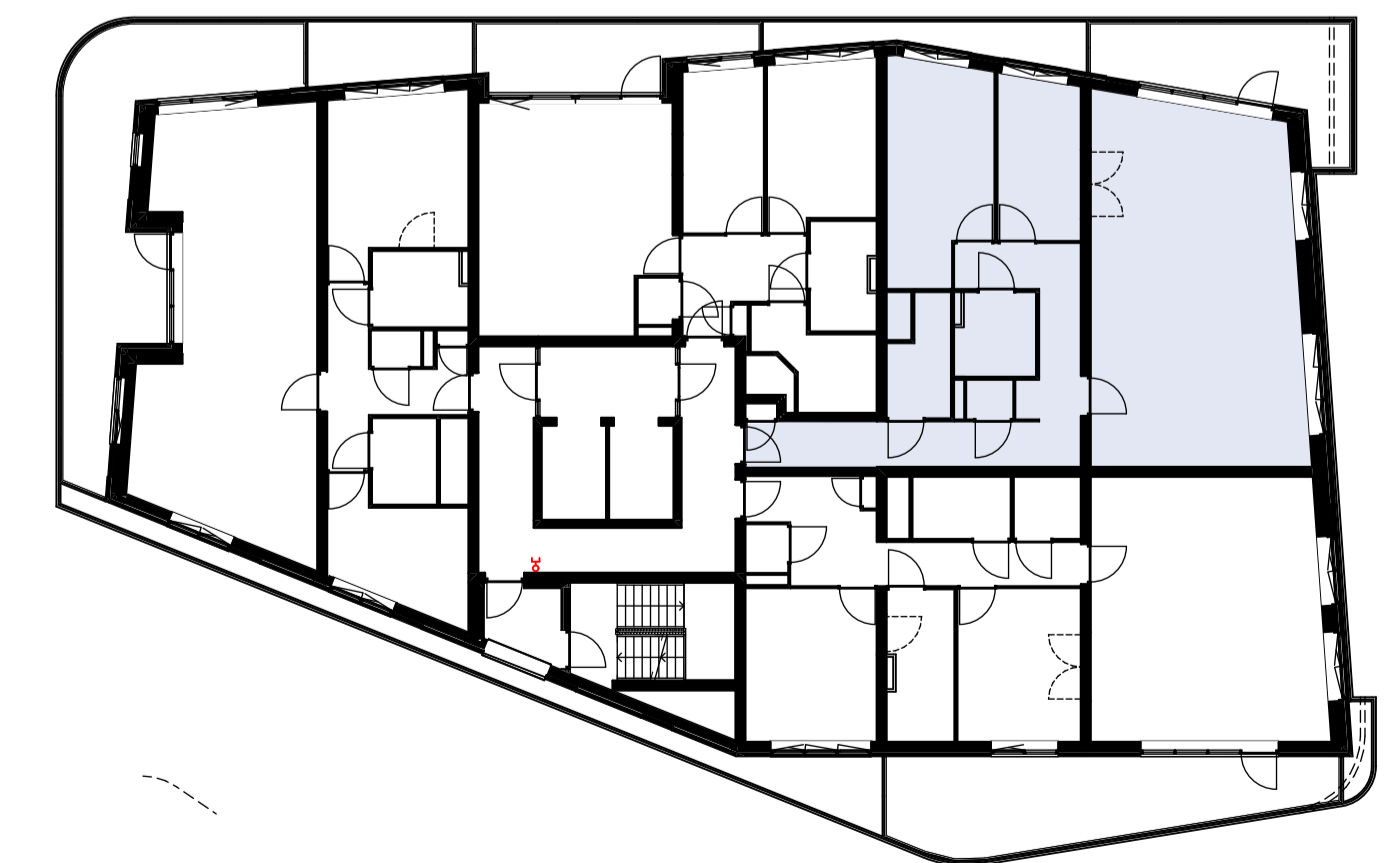

### Materialenlijst

Gevelsteen	
Gevelsteen verticaal	
HSB wand	
Gevelstuc op isolatie	
Cellenbeton G4/600 100mm	
Cellenbeton G5/800 100mm	
Cellenbeton G4/600 70mm	
Prefab beton	
Beton ihwg	
Isolatie	

### Symbolenlijst

Symbol	Omschrijving
↑	Aanstluitpunt loos
○	Aanstluitpunt tbv wand verlichting
⊕	Bel schel
⊙	Beldrukker
⊗	Centraaldoos
Y	Contactdoos 1-voudig met beschermingscontact
YY	Contactdoos 2-voudig met beschermingscontact in 2 inbouwdozen
W	Contactdoos 2-voudig met beschermingscontact, waterdicht
⊞	Intercom post
⊞	Melder, rook, optisch
⊞	Schakelaar, enkel polig
X	Schakelaar, kruis-
⊞	Schakelaar, wissel-
⊞	Thermostaat
⊞	Verdeelinrichting
W	Wandcontactdoos 2-voudig met beschermingscontact, H150 / opbouw

### Vermogenscodelijst

Vermogenscode	Omschrijving
WA	Wasmachine
WD	Wasdroger

VIERDE VERDIEPING