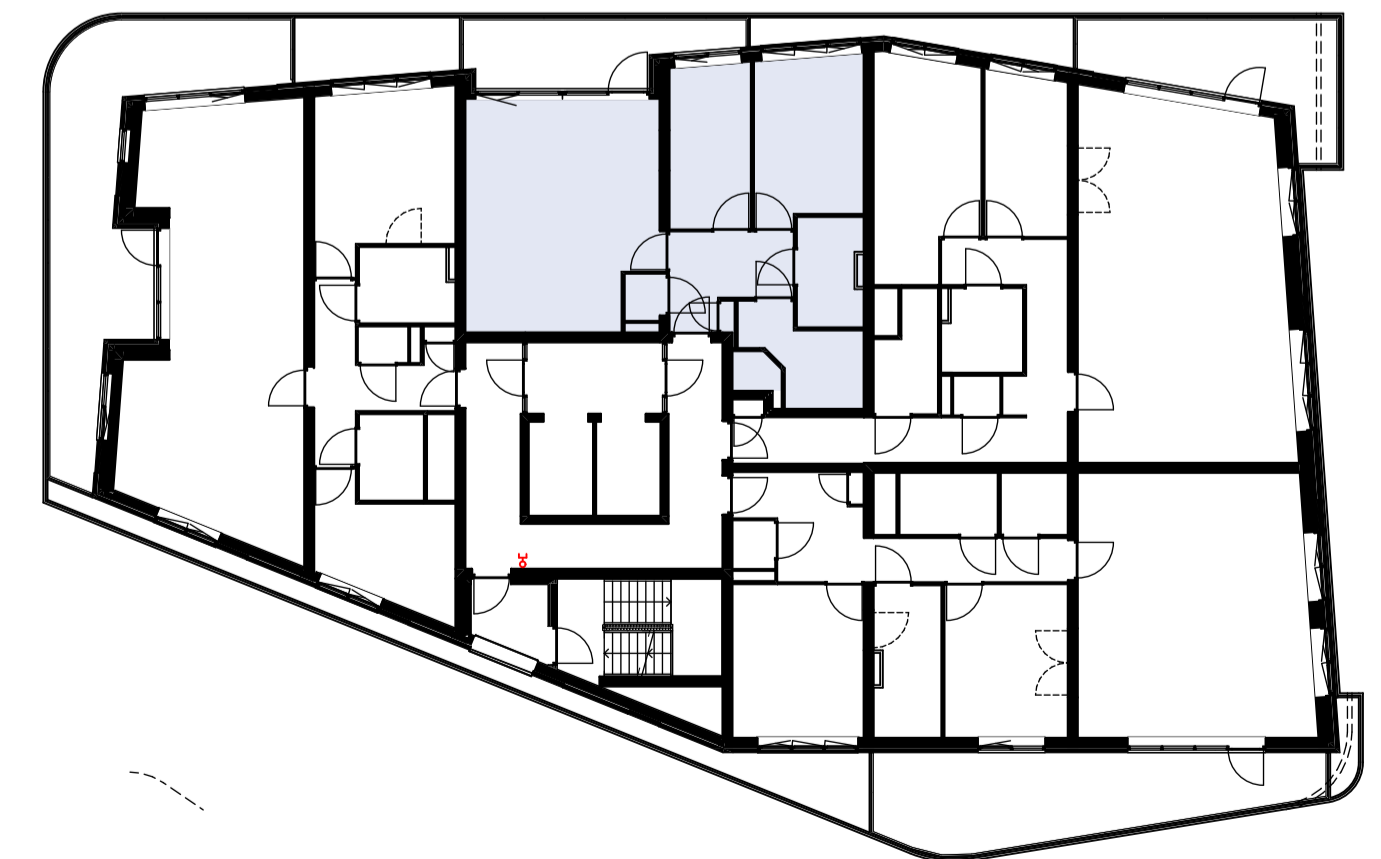

Vermogenscodelijst

Vermogenscode	Omschrijving
WA	Wasmachine
WD	Wasdroger

VIERDE VERDIEPING