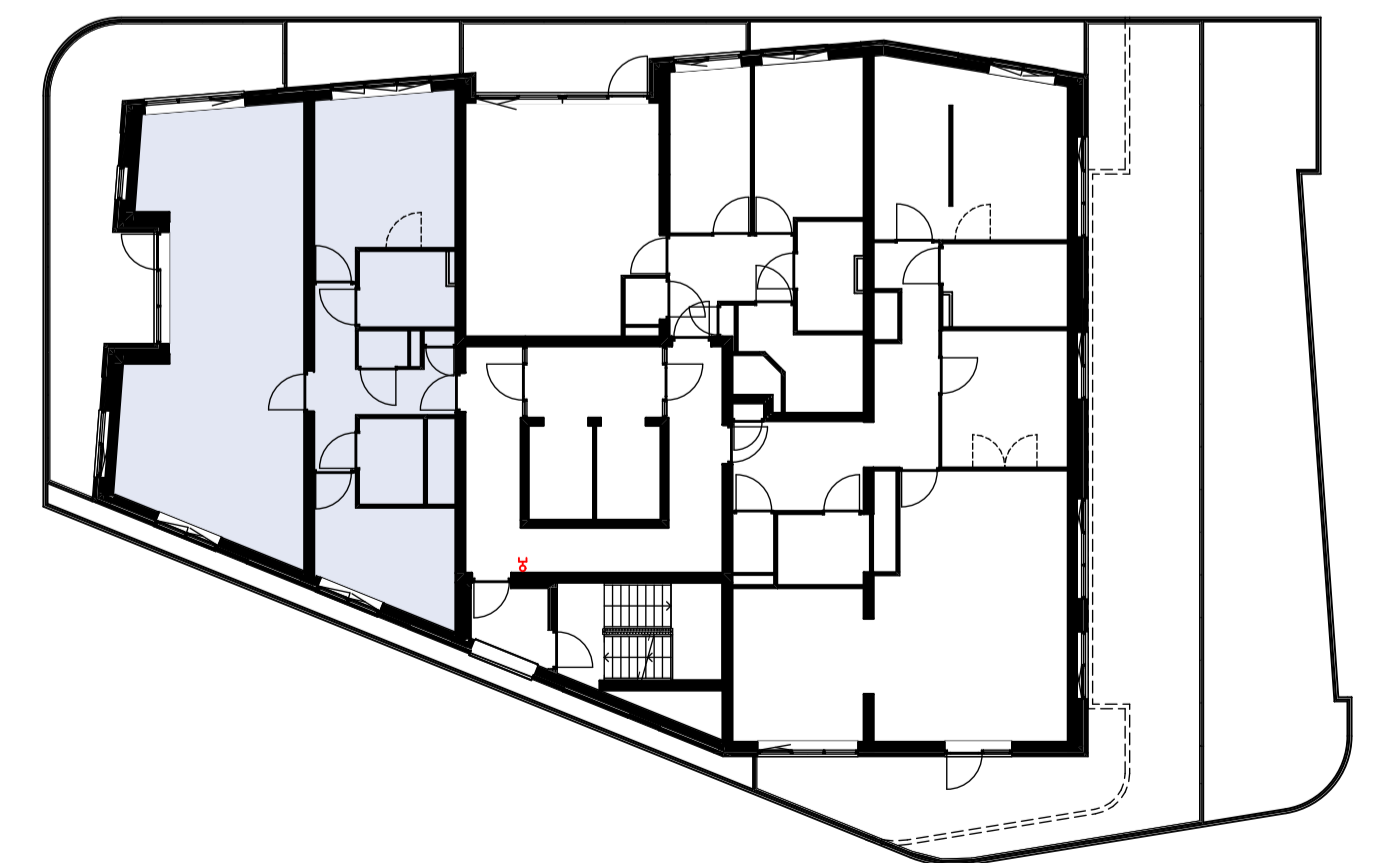

Vermogenscodelijst

Vermogenscode	Omschrijving
WA	Wasmachine
WD	Wasdroger

VIJFDE VERDIEPING