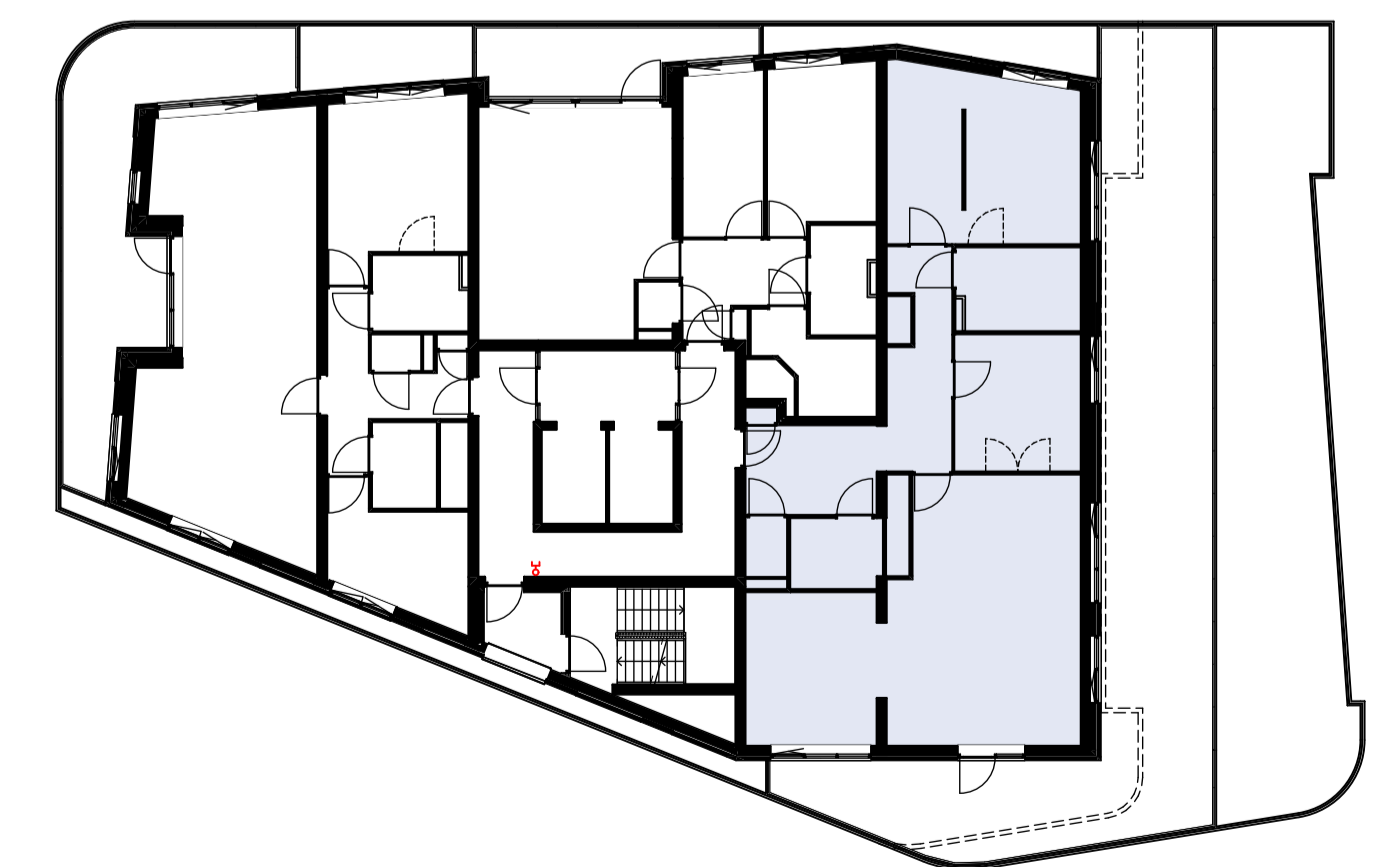

Vermogenscodelijst

Vermogenscode	Omschrijving
WA	Wasmachine
WD	Wasdroger

VIJFDE VERDIEPING