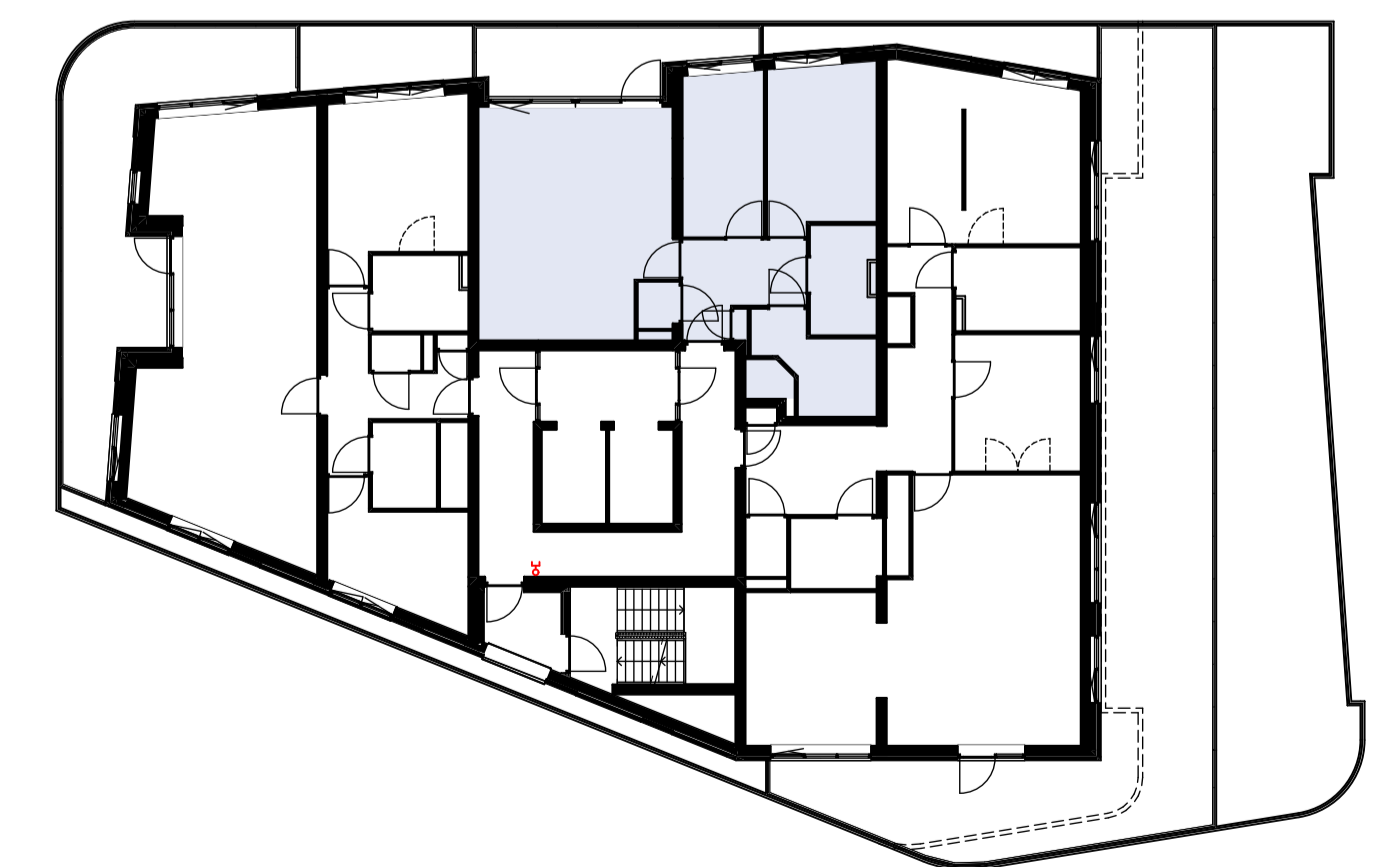

Vermogenscodelijst

Vermogenscode	Omschrijving
WA	Wasmachine
WD	Wasdroger

VIJFDE VERDIEPING