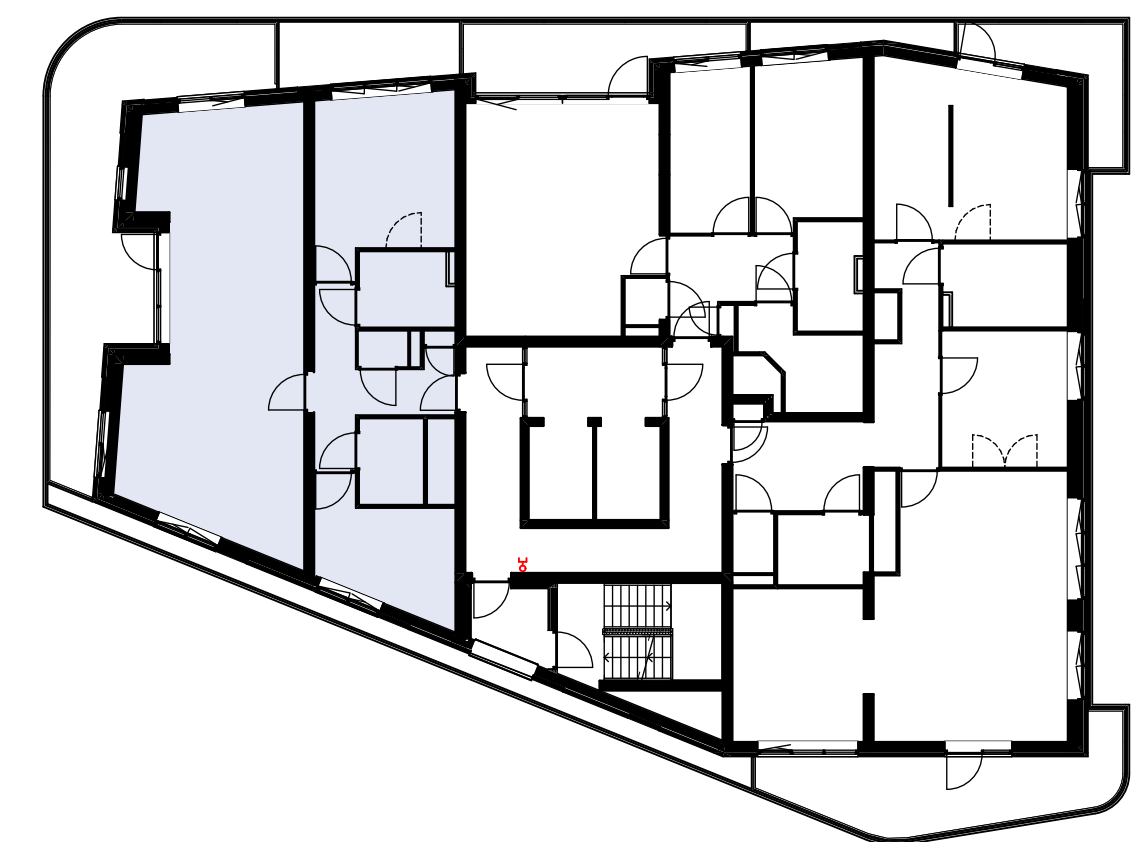

Vermogenscodelijst

Vermogenscode	Omschrijving
WA	Wasmachine
WD	Wasdroger

ZESDE VERDIEPING