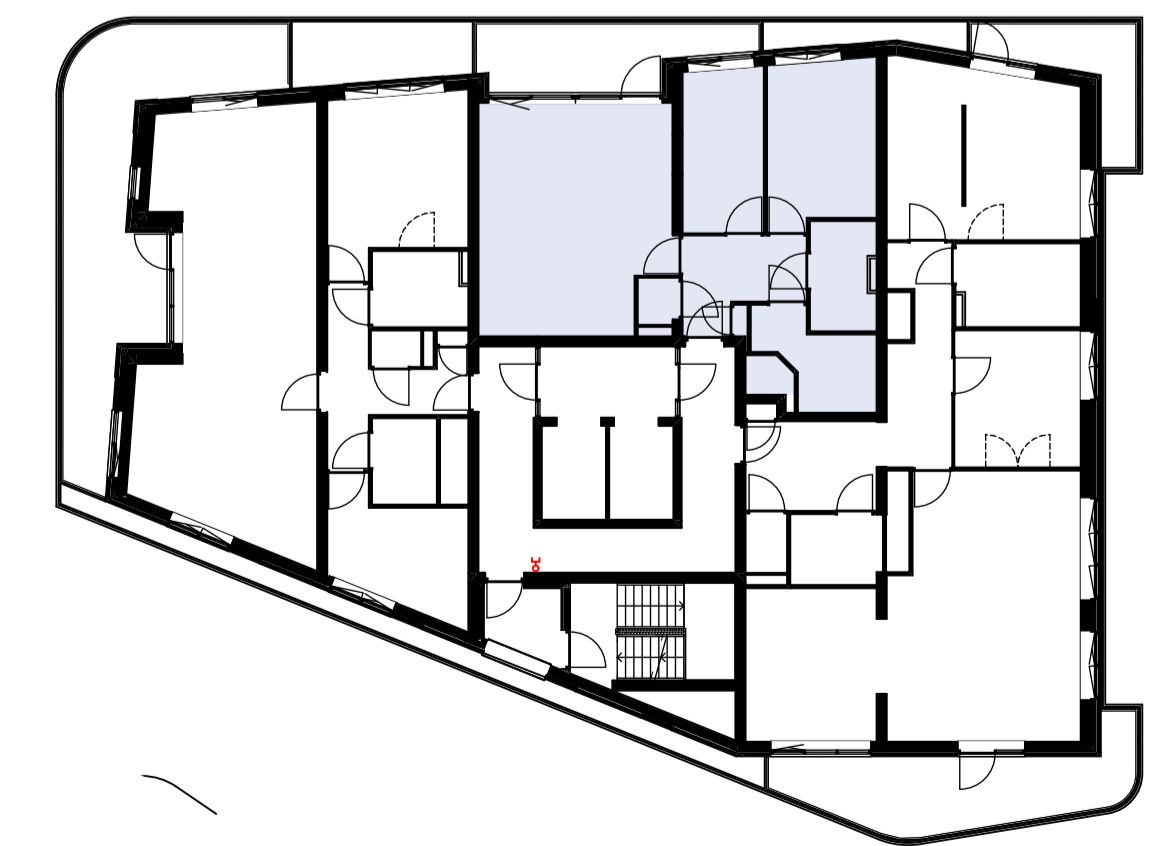

Vermogenscodelijst

Vermogenscode	Omschrijving
WA	Wasmachine
WD	Wasdroger

ZESDE VERDIEPING