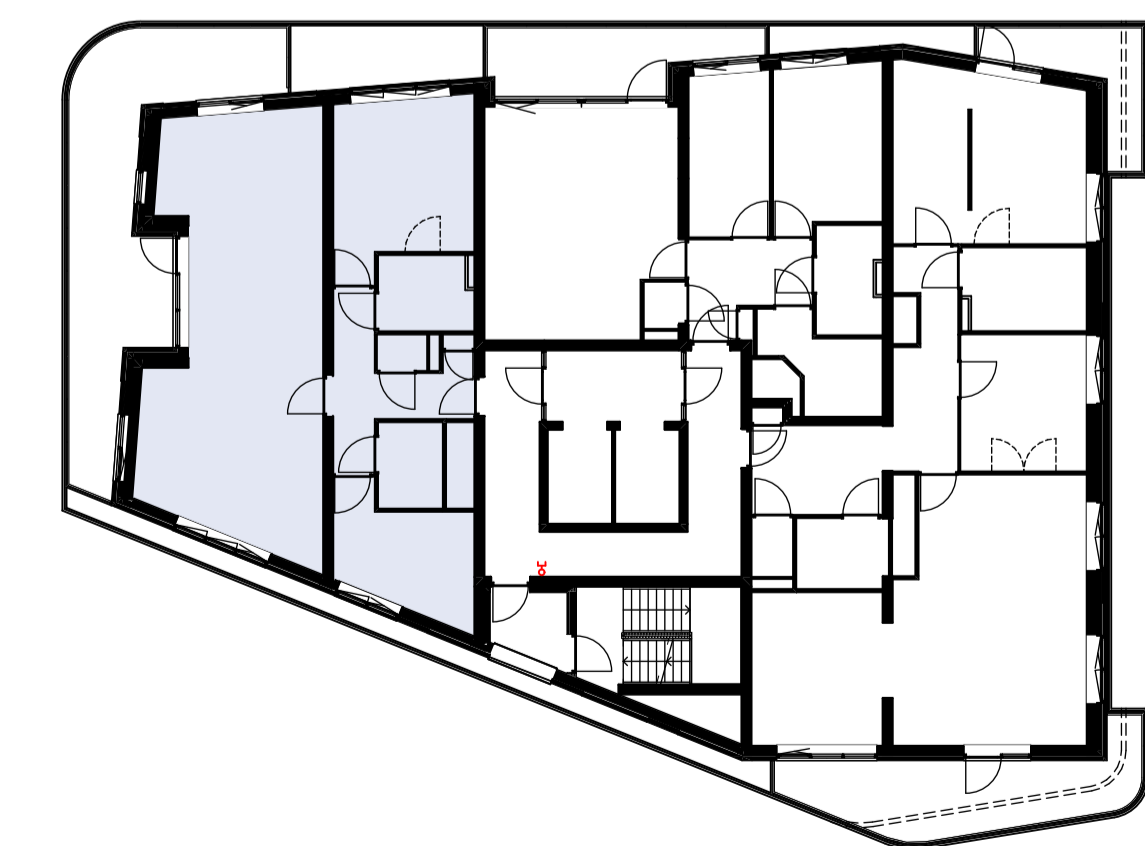

Vermogenscodelijst

Vermogenscode	Omschrijving
WA	Wasmachine
WD	Wasdroger

ZEVENDE VERDIEPING