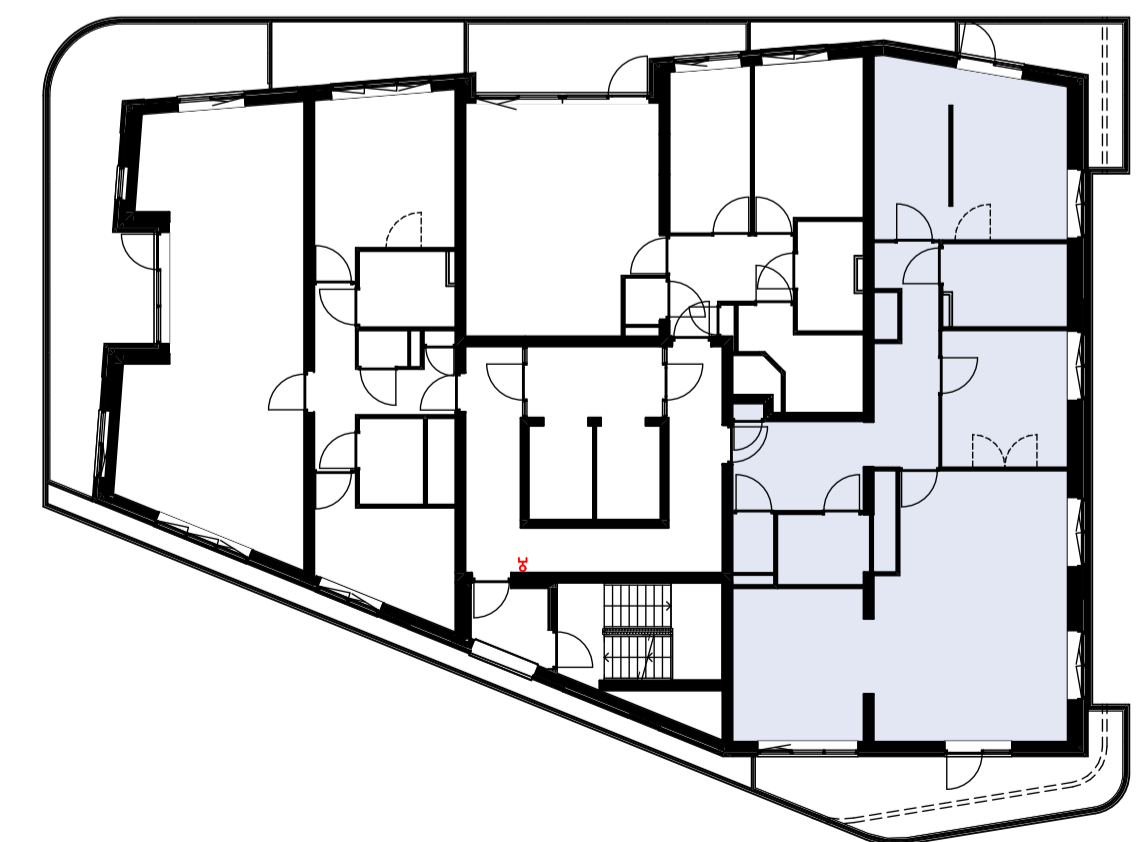

Vermogenscodelijst

Vermogenscode	Omschrijving
WA	Wasmachine
WD	Wasdroger

ZEVENDE VERDIEPING