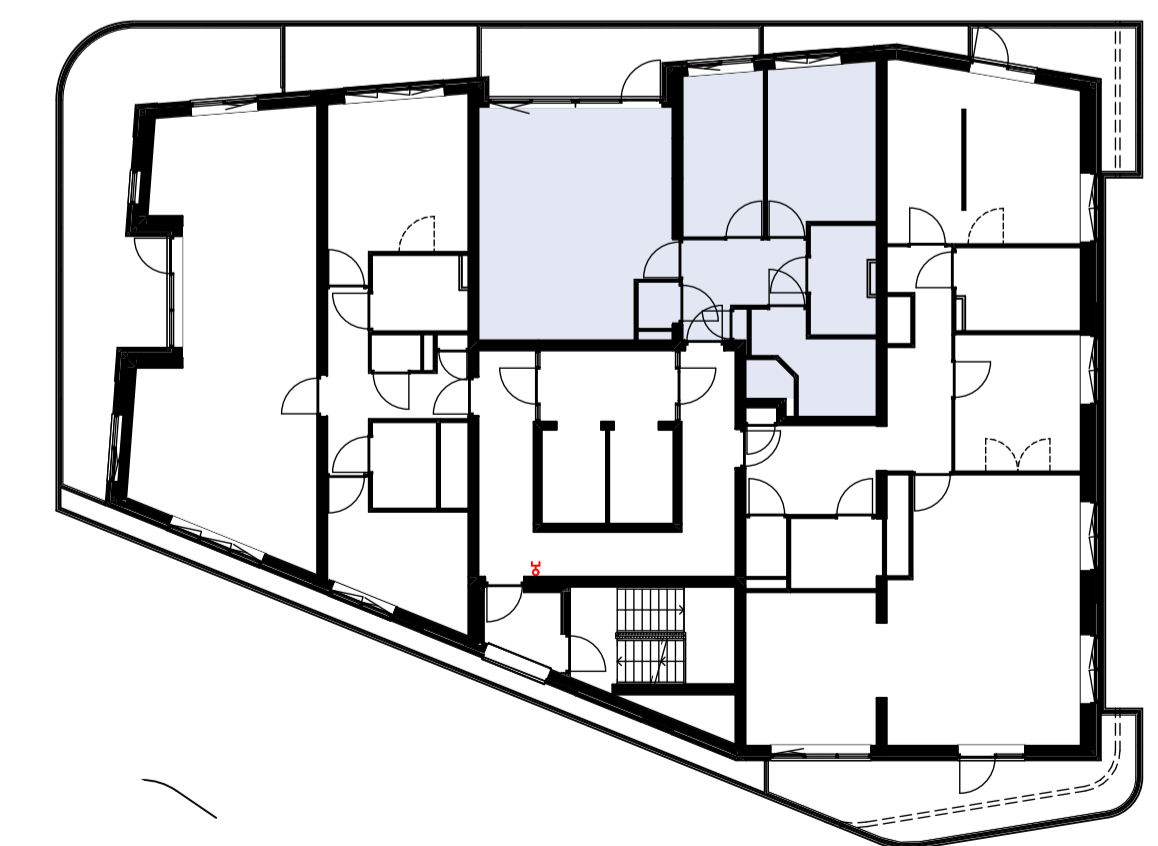

Vermogenscodelijst

Vermogenscode	Omschrijving
WA	Wasmachine
WD	Wasdroger

ZESDE VERDIEPING