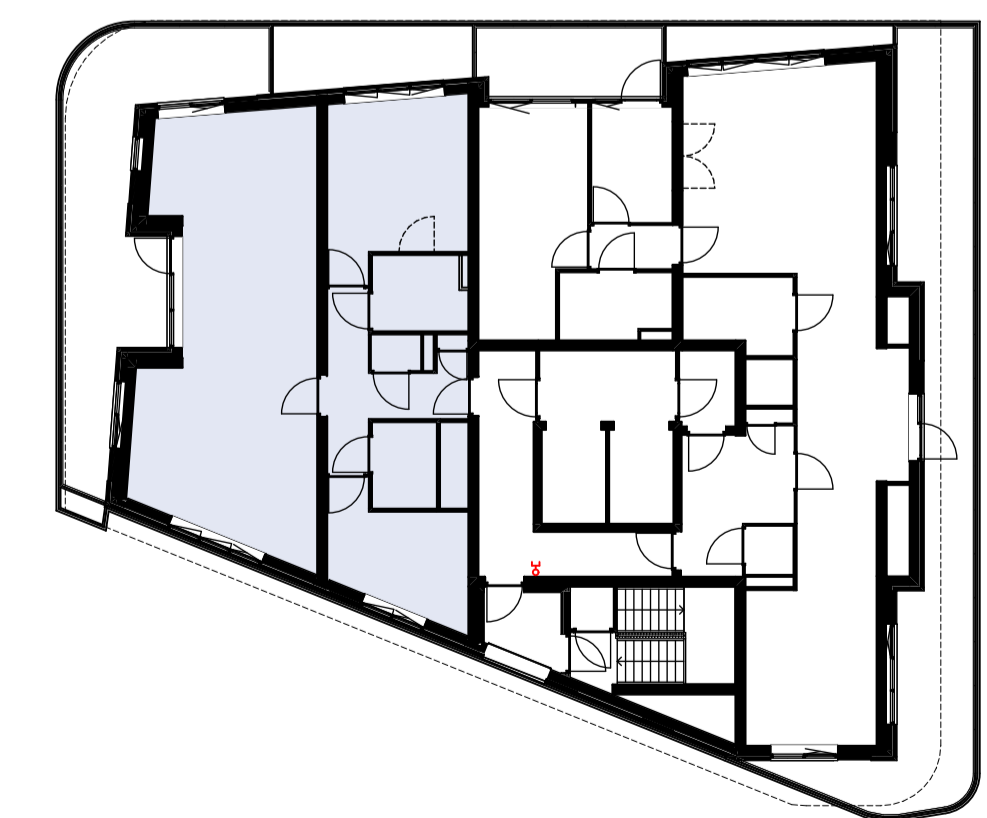

Vermogenscodelijst

Vermogenscode	Omschrijving
WA	Wasmachine
WD	Wasdroger

TIENDE VERDIEPING