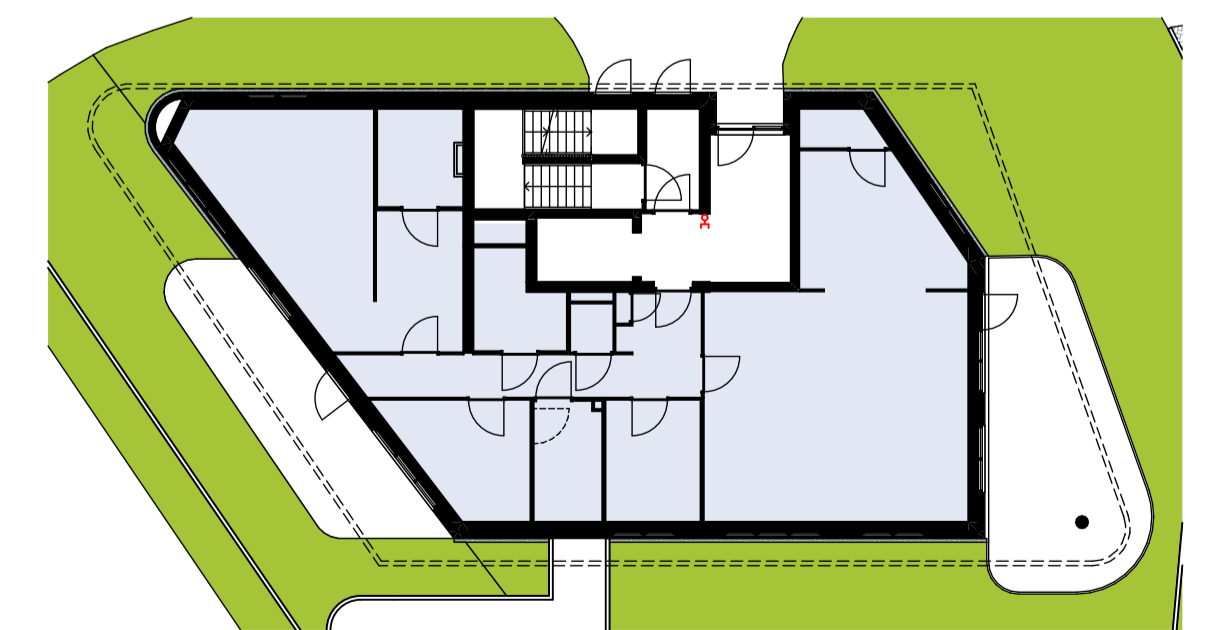

Vermogenscodelijst

Vermogenscode	Omschrijving
WA	Wasmachine
WD	Wasdroger

BEGANE GROND