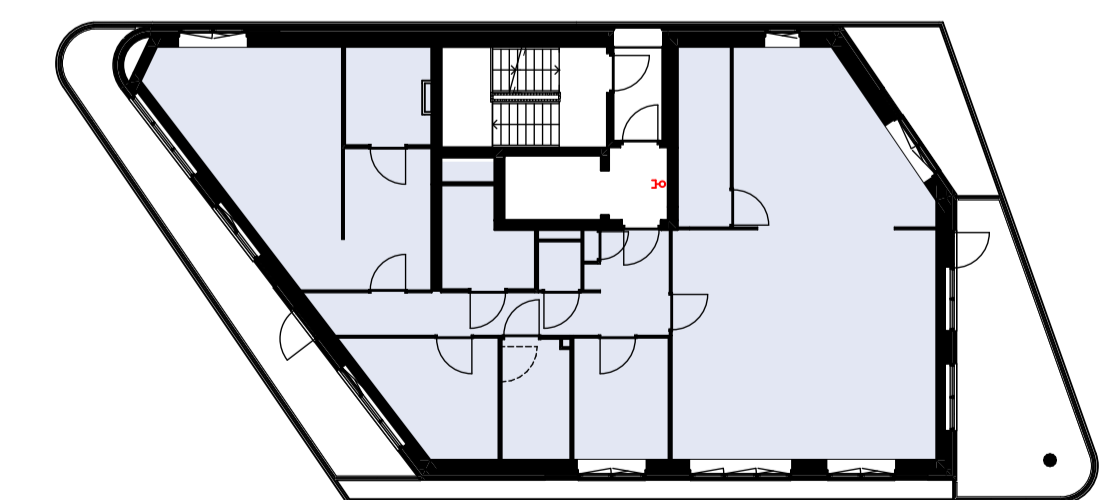

Vermogenscodelijst

Vermogenscode	Omschrijving
WA	Wasmachine
WD	Wasdroger

EERSTE VERDIEPING