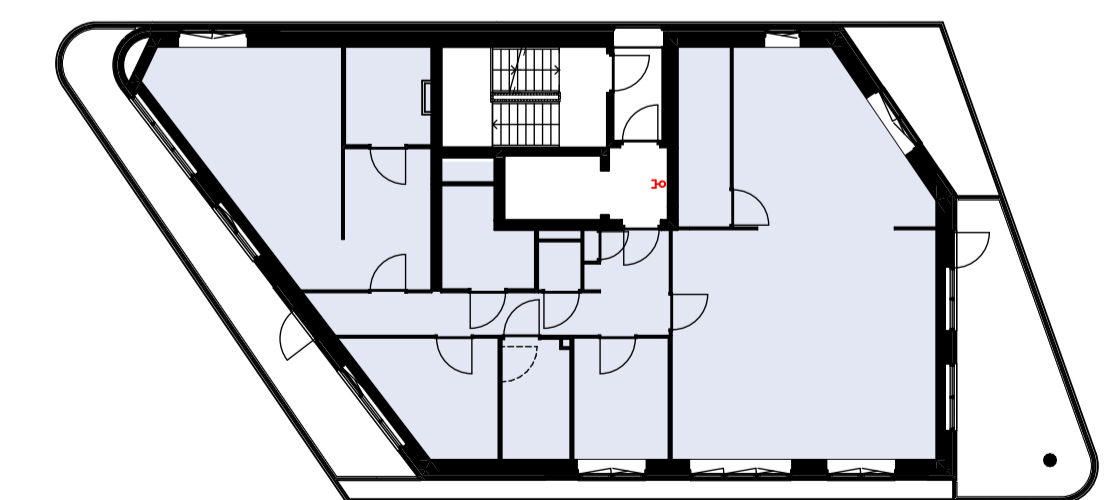

Vermogenscodelijst

Vermogenscode	Omschrijving
WA	Wasmachine
WD	Wasdroger

TWEDE VERDIEPING