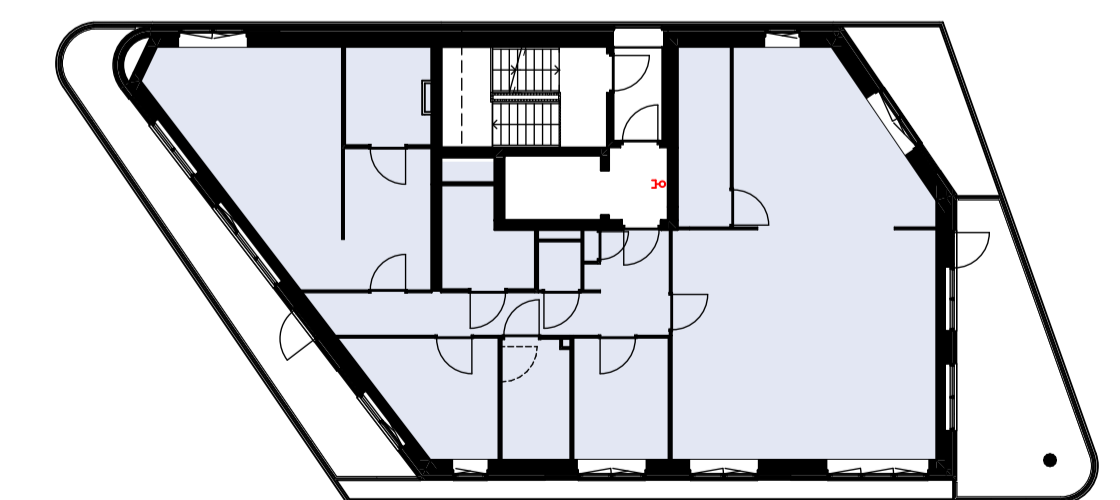

Vermogenscodelijst

Vermogenscode	Omschrijving
WA	Wasmachine
WD	Wasdroger

DERDE VERDIEPING